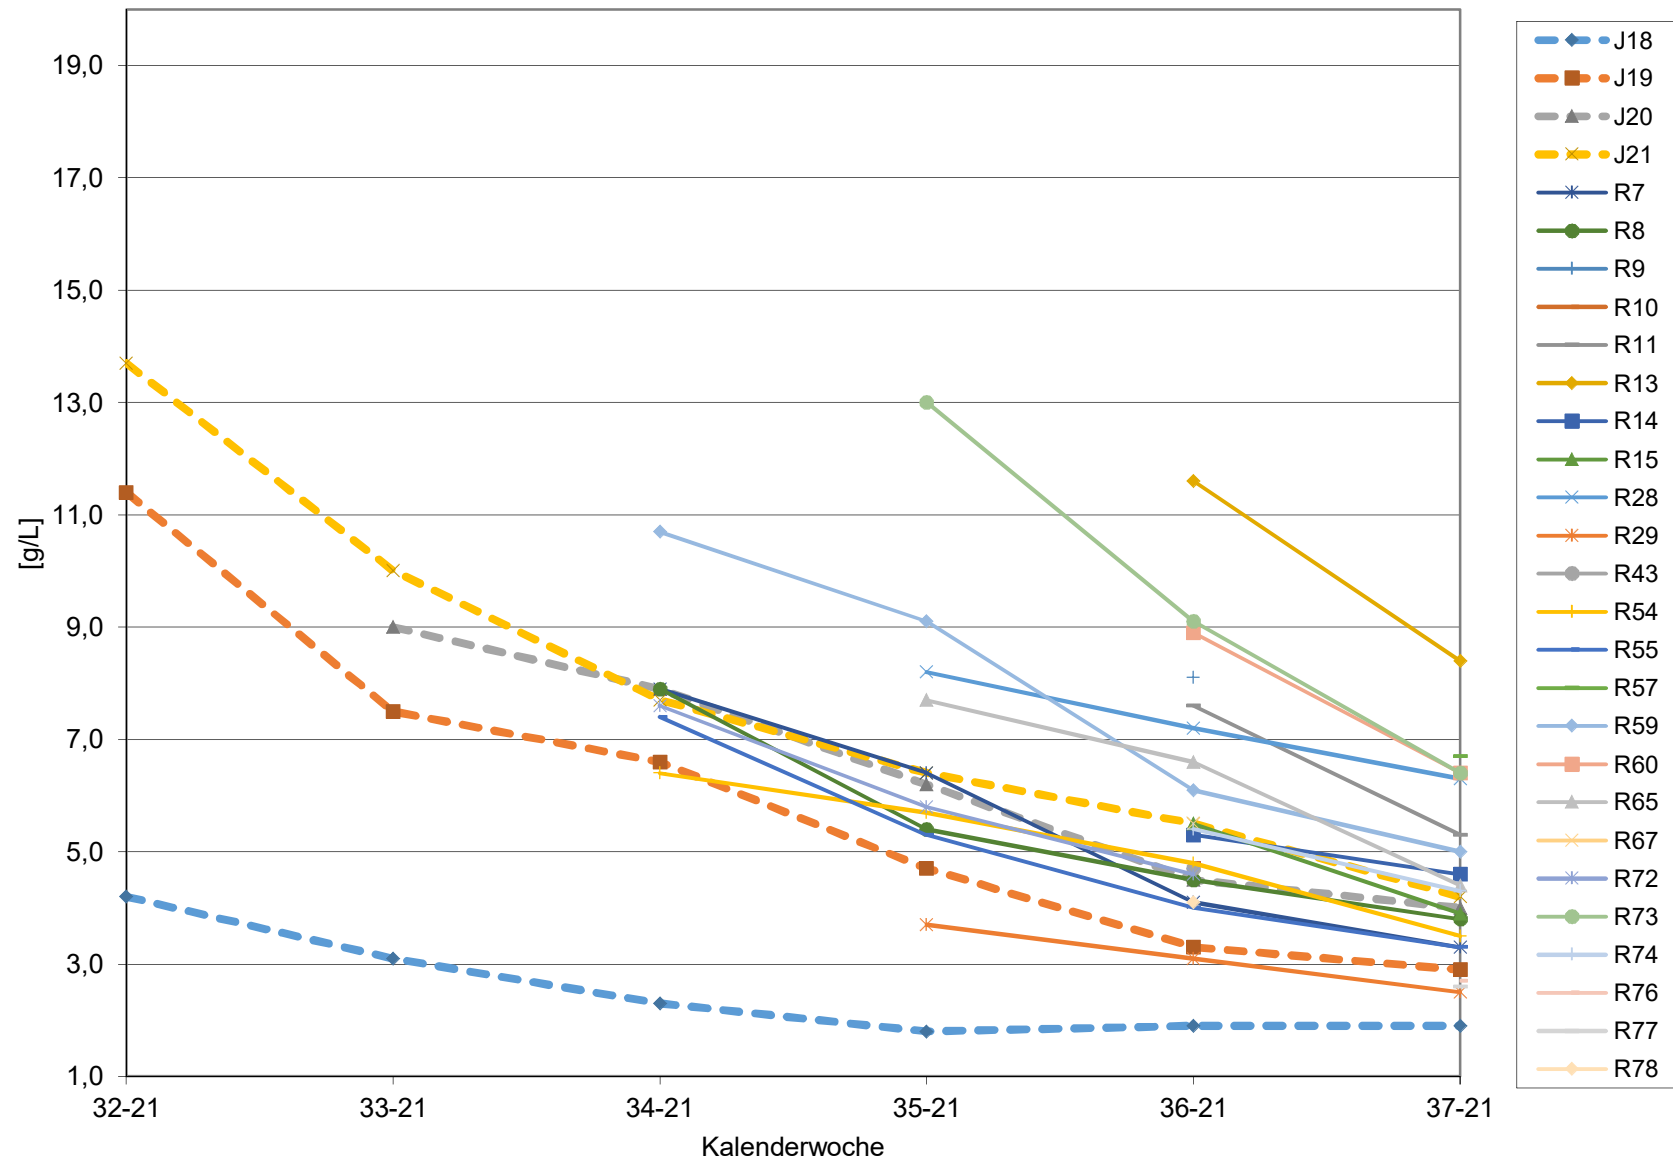

KMW für Bgld

KMW für NÖ

KMW für Wien

titr. Säure für Bgld

titr. Säure für NÖ

titr. Säure für Wien

pH für Bgld

pH für NÖ

pH für Wien

WS für Bgld

WS für NÖ

WS für Wien

ÄS für Bgld

ÄS für NÖ

ÄS für Wien

N (OPA NAC) für Bgld