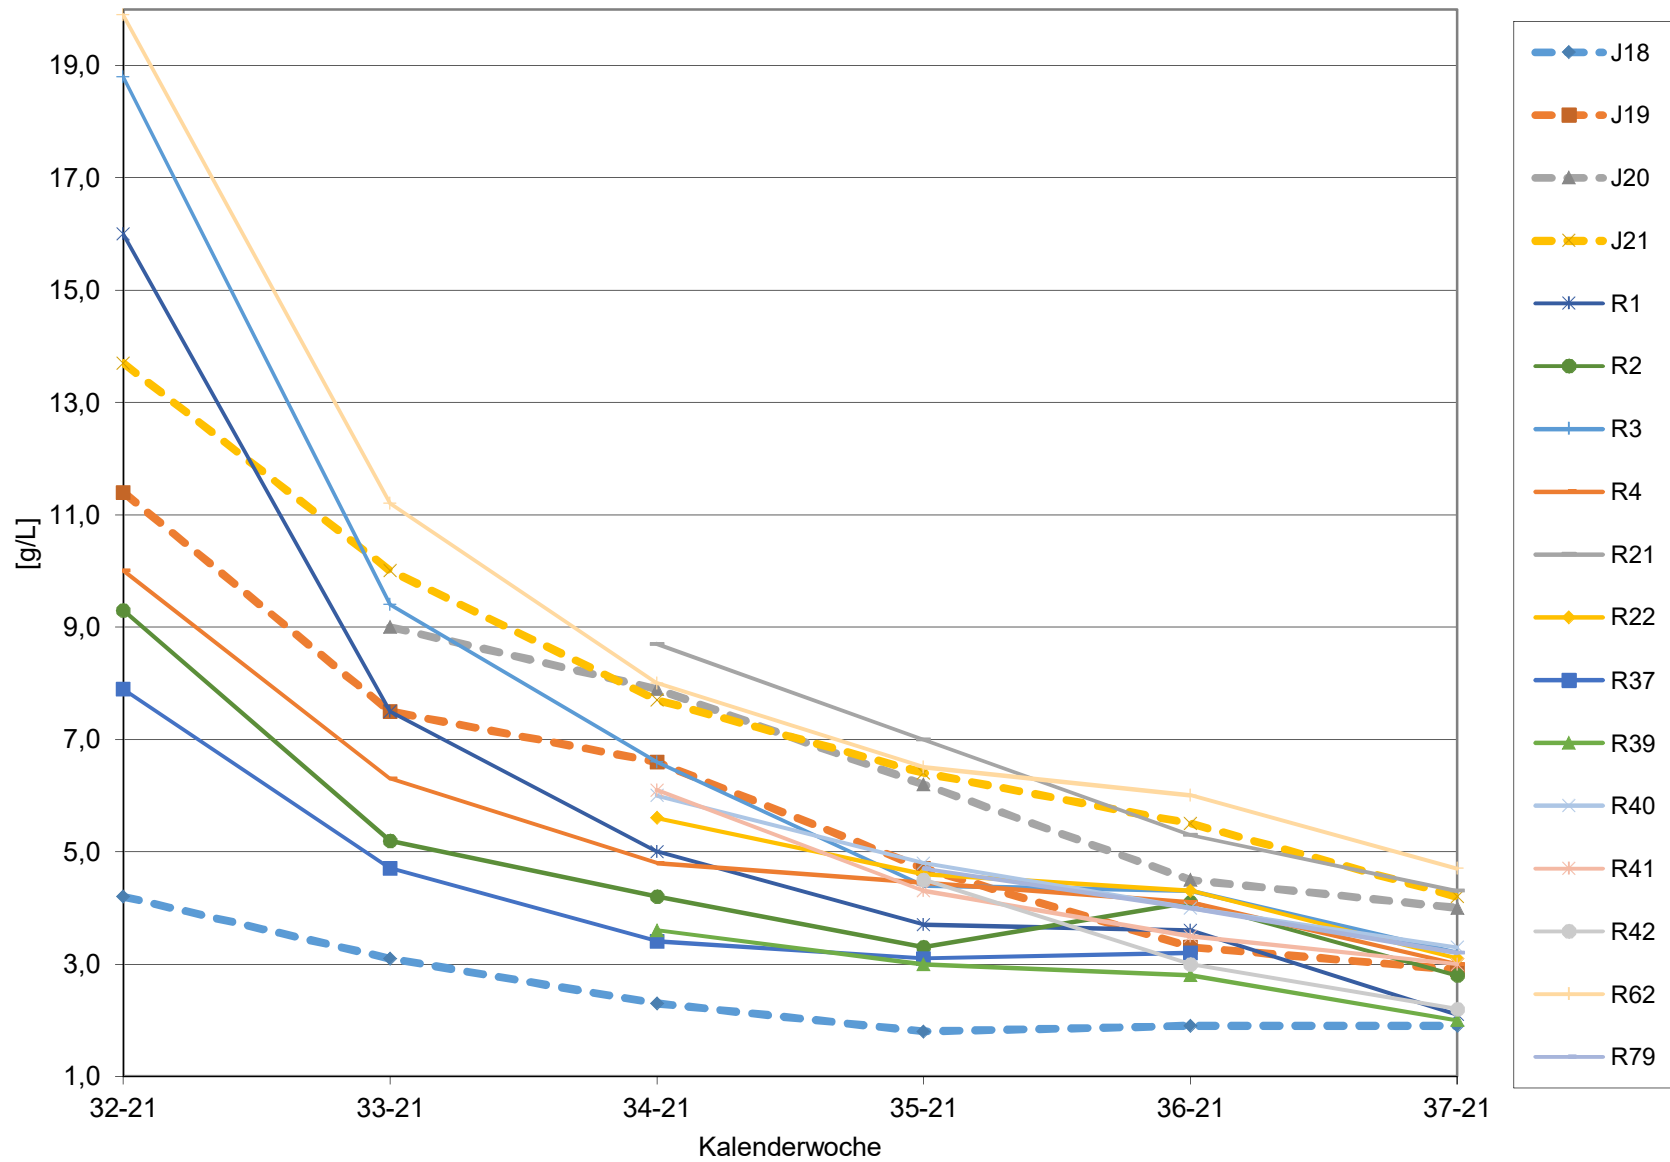

KMW für Bgld

KMW für NÖ

KMW für Wien

titr. Säure für Bgld

titr. Säure für NÖ

titr. Säure für Wien

pH für Bgld

pH für NÖ

pH für Wien

WS für Bgld

WS für NÖ

WS für Wien

ÄS für Bgld

ÄS für NÖ

ÄS für Wien

N (OPA NAC) für Bgld