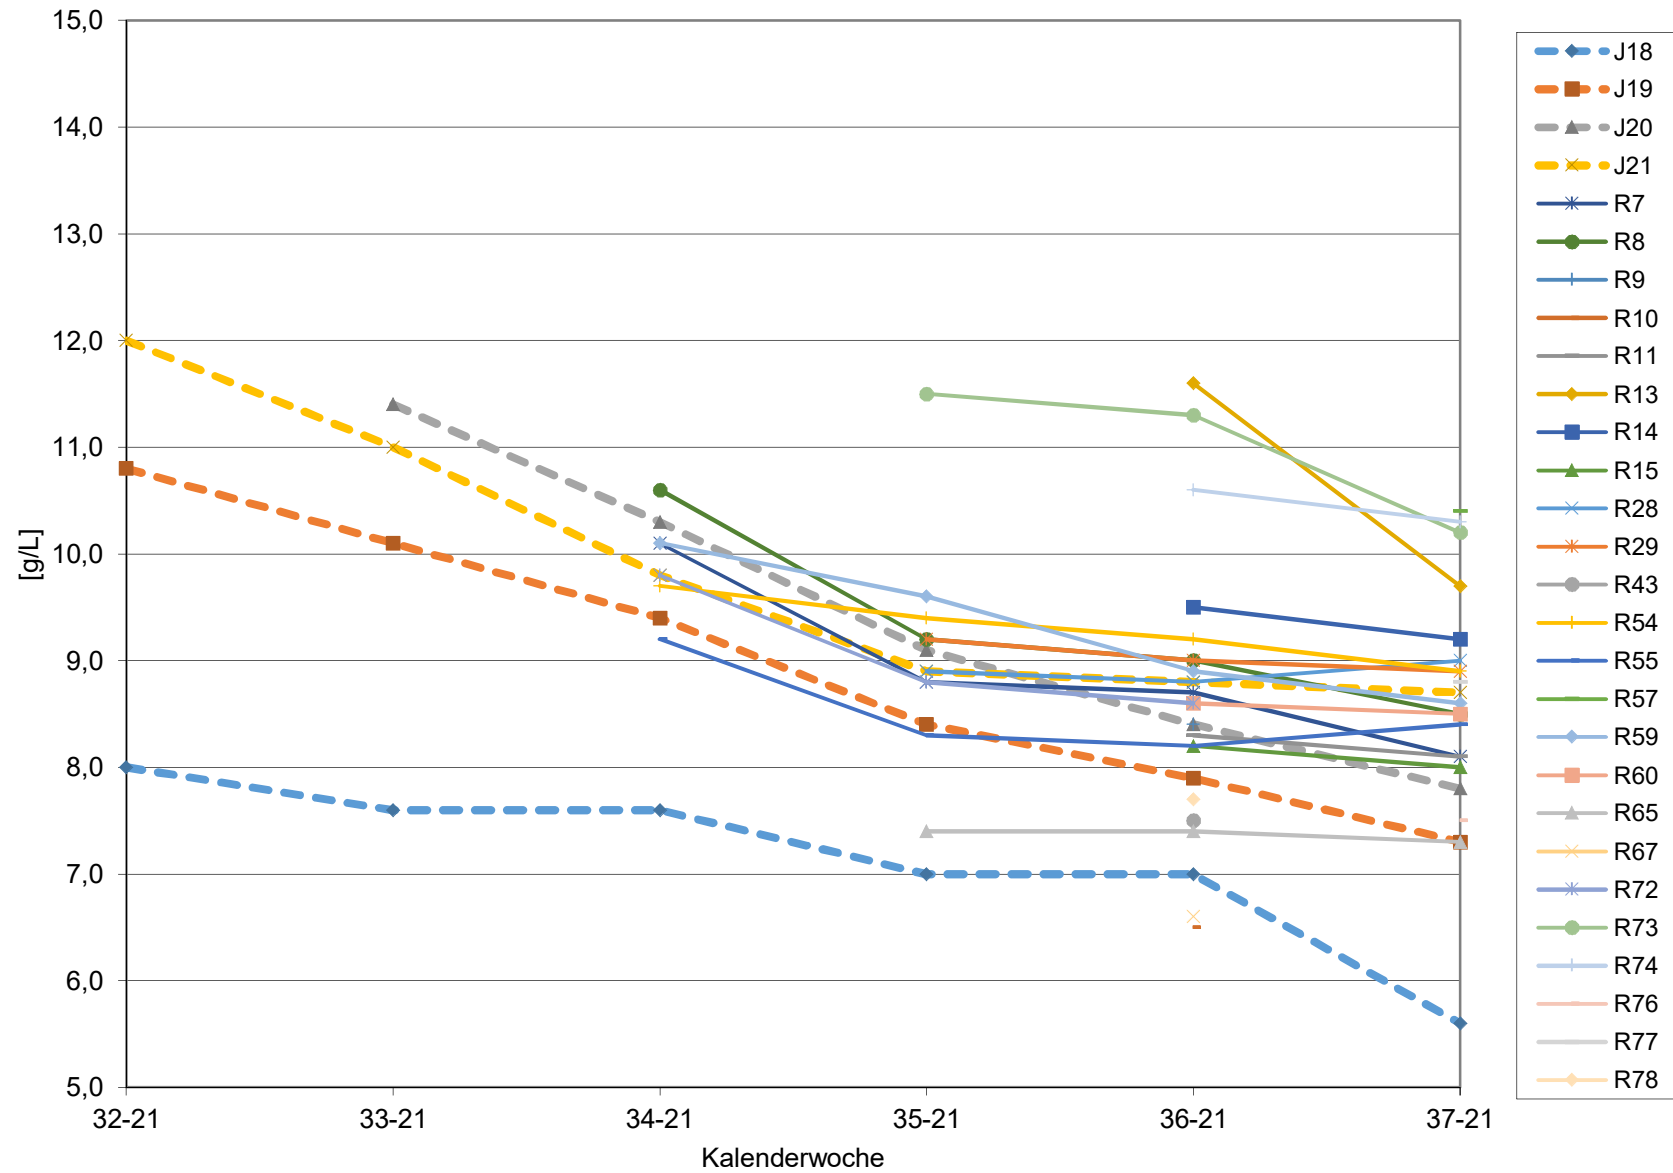

KMW für Bgld

KMW für NÖ

KMW für Wien

titr. Säure für Bgld

titr. Säure für NÖ

titr. Säure für Wien

pH für Bgld

pH für NÖ

pH für Wien

WS für Bgld

WS für NÖ

WS für Wien

ÄS für Bgld

ÄS für NÖ

ÄS für Wien

N (OPA NAC) für Bgld