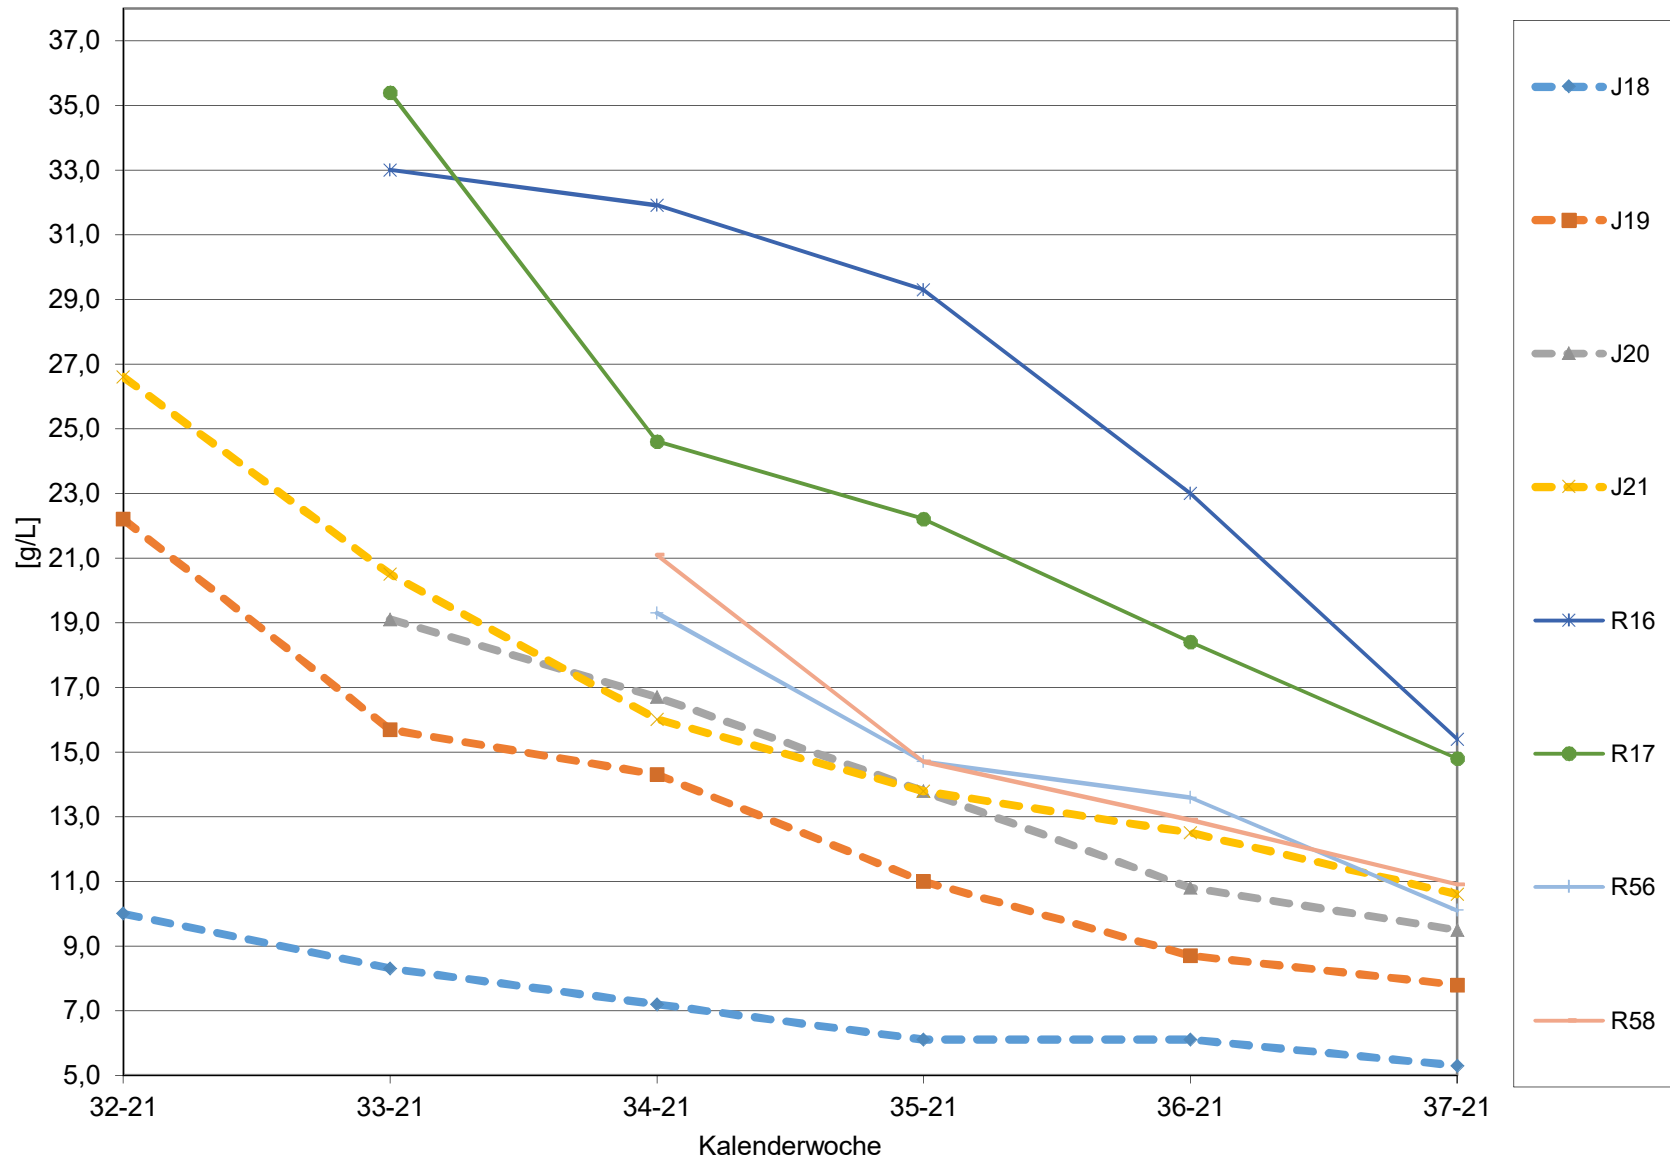

KMW für Bgld

KMW für NÖ

KMW für Wien

titr. Säure für Bgld

titr. Säure für NÖ

titr. Säure für Wien

pH für Bgld

pH für NÖ

pH für Wien

WS für Bgld

WS für NÖ

WS für Wien

ÄS für Bgld

ÄS für NÖ

ÄS für Wien

N (OPA NAC) für Bgld