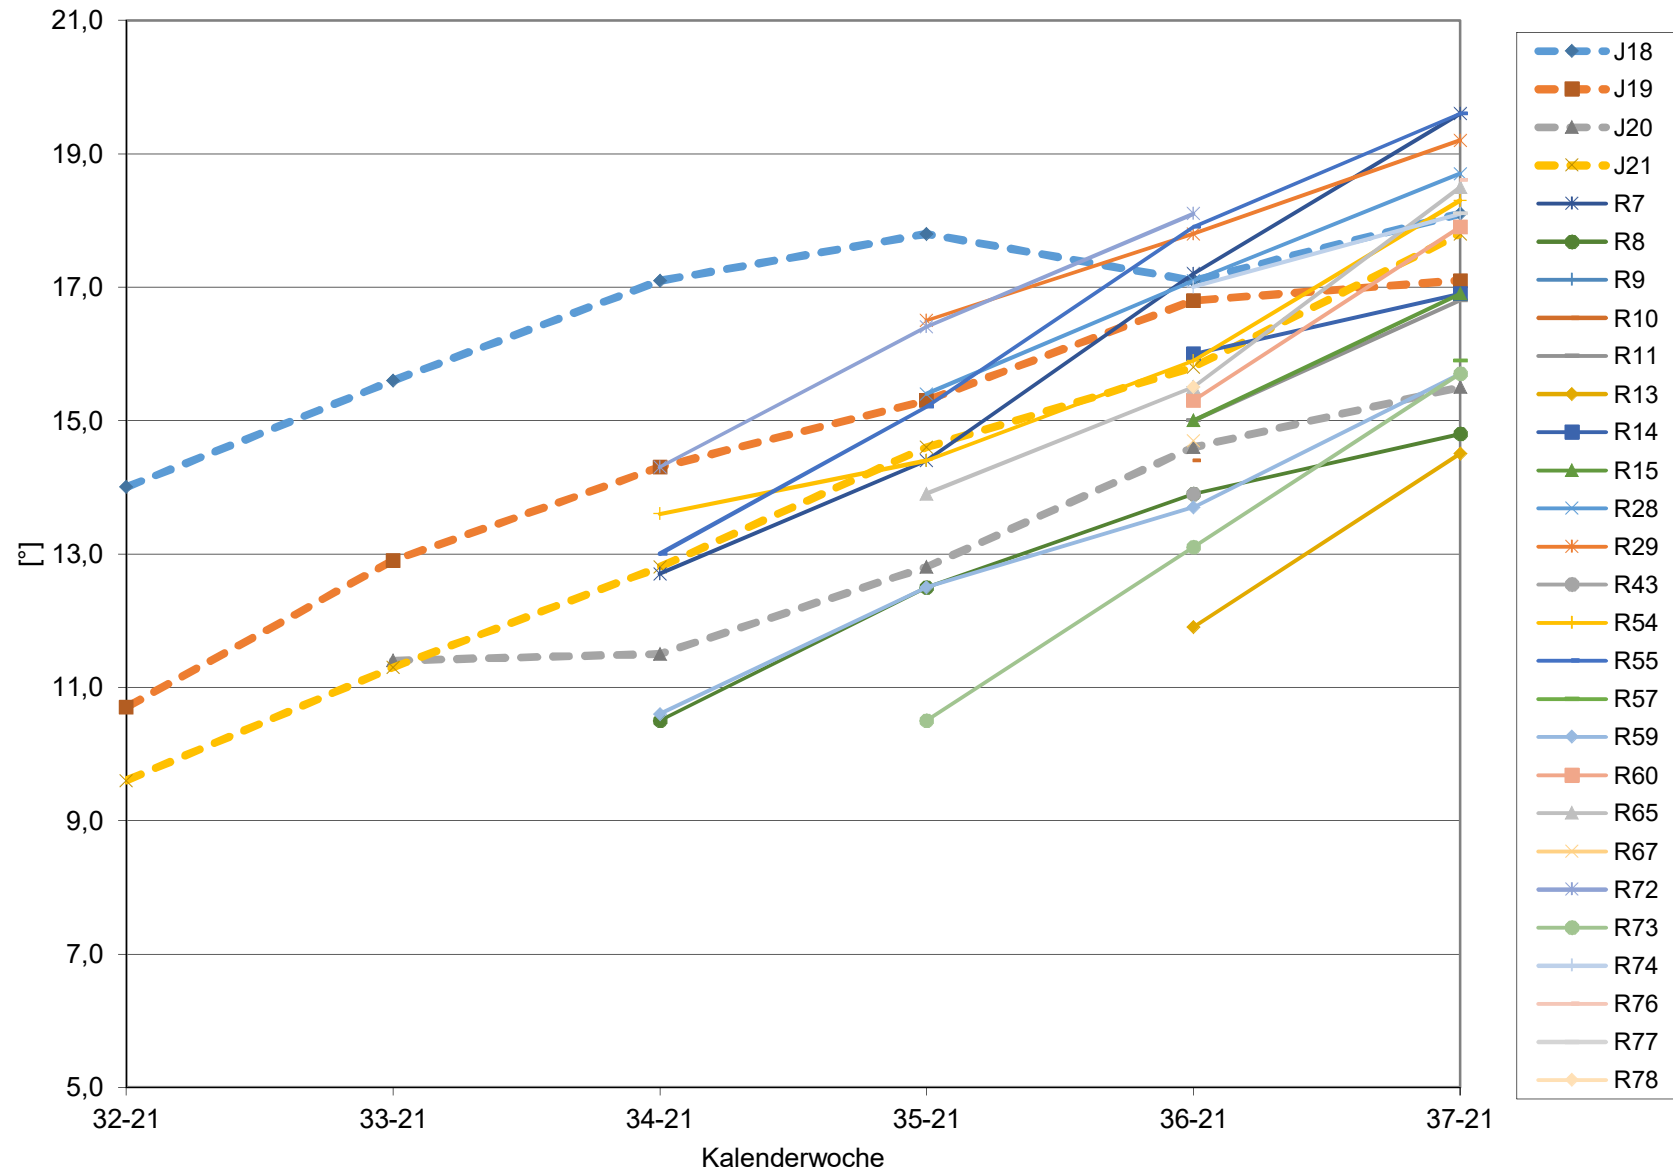

KMW für Bgld

KMW für NÖ

KMW für Wien

titr. Säure für Bgld

titr. Säure für NÖ

titr. Säure für Wien

pH für Bgld

pH für NÖ

pH für Wien

WS für Bgld

WS für NÖ

WS für Wien

ÄS für Bgld

ÄS für NÖ

ÄS für Wien

N (OPA NAC) für Bgld