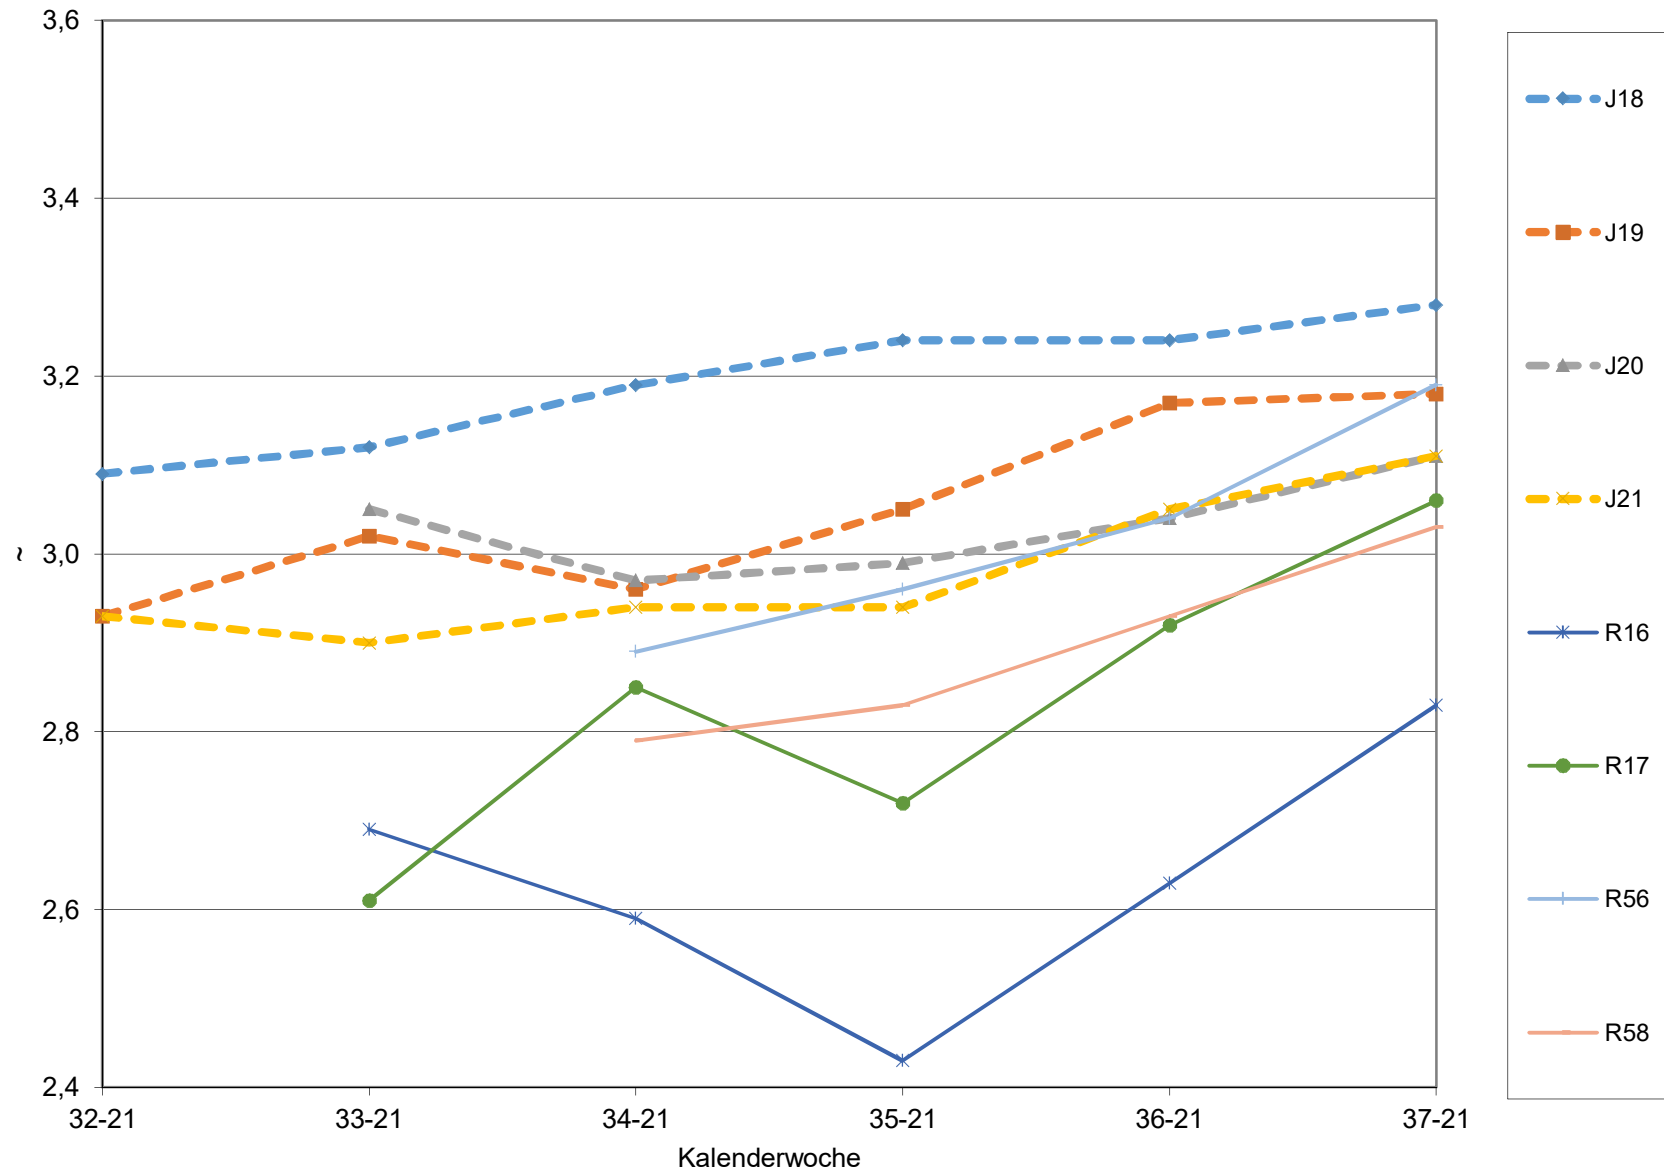

KMW für Bgld

KMW für NÖ

KMW für Wien

titr. Säure für Bgld

titr. Säure für NÖ

titr. Säure für Wien

pH für Bgld

pH für NÖ

pH für Wien

WS für Bgld

WS für NÖ

WS für Wien

ÄS für Bgld

ÄS für NÖ

ÄS für Wien

N (OPA NAC) für Bgld