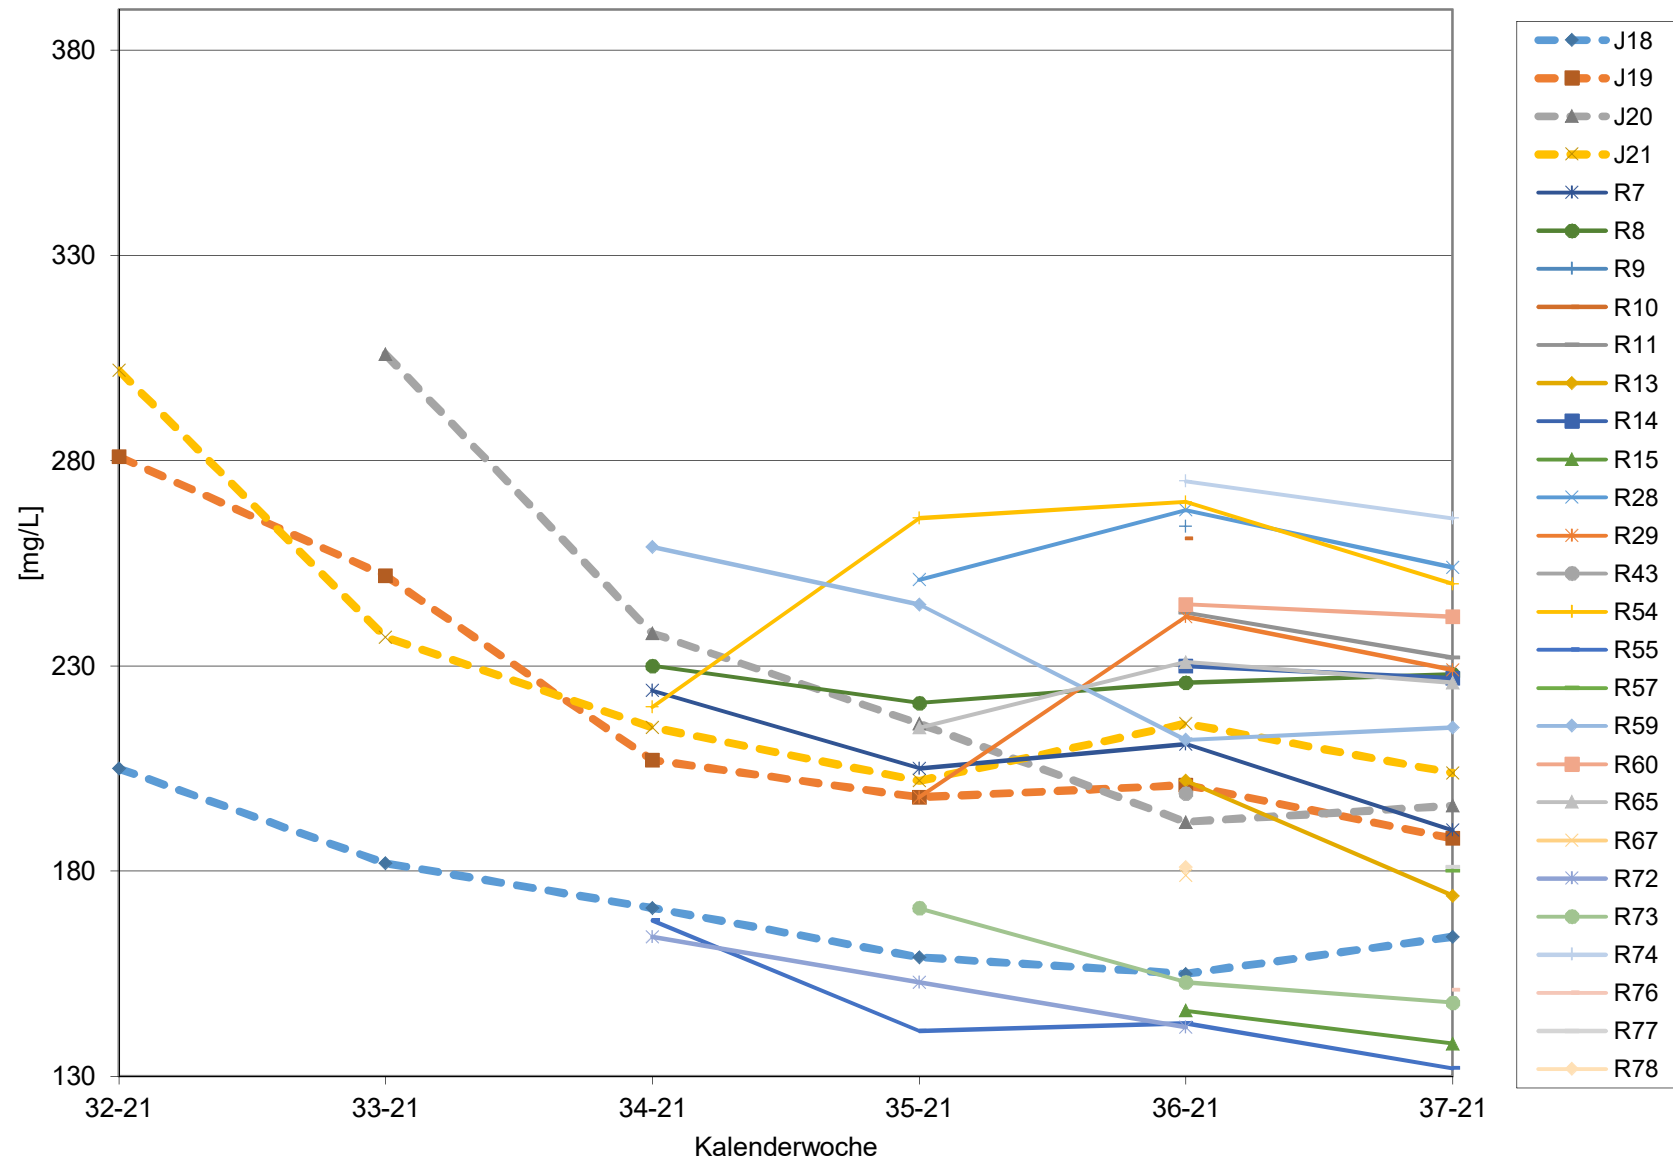

N (OPA NAC) für NÖ