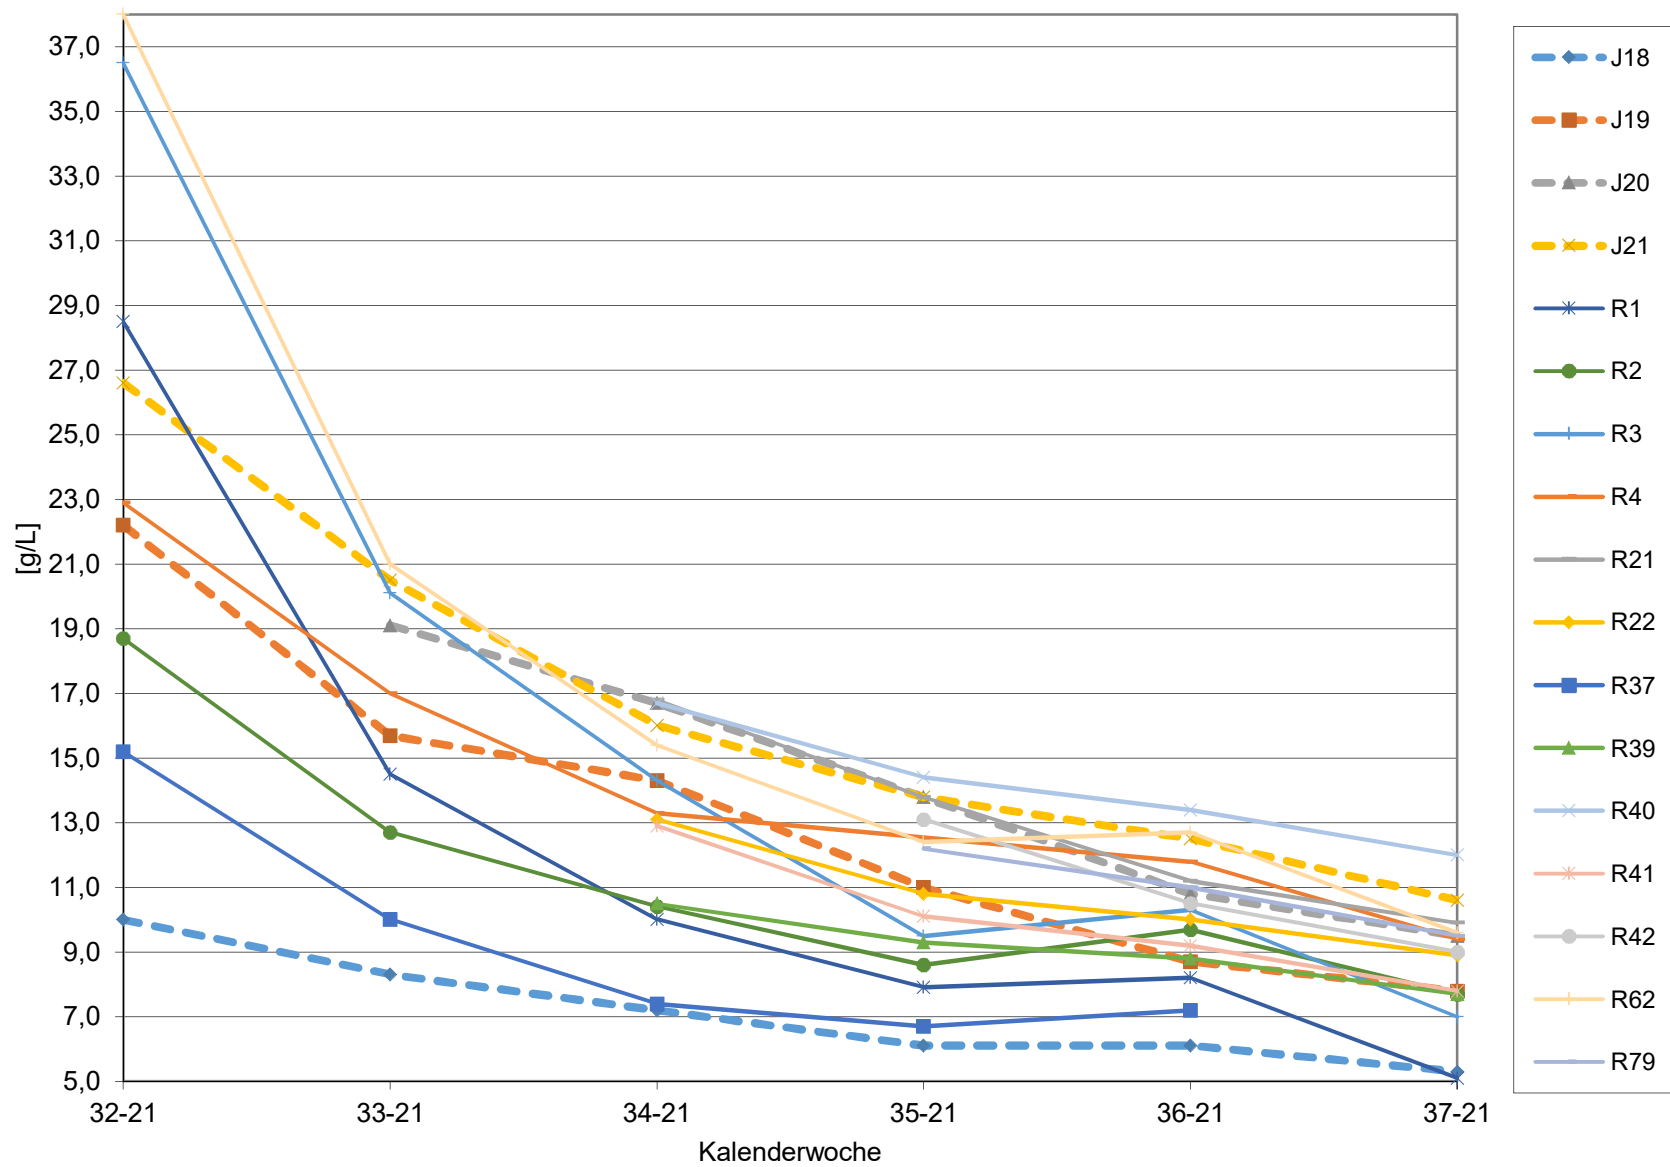

KMW für Bgld

KMW für NÖ

KMW für Wien

titr. Säure für Bgld

titr. Säure für NÖ

titr. Säure für Wien

pH für Bgld

pH für NÖ

pH für Wien

WS für Bgld

WS für NÖ

WS für Wien

ÄS für Bgld

ÄS für NÖ

ÄS für Wien

N (OPA NAC) für Bgld