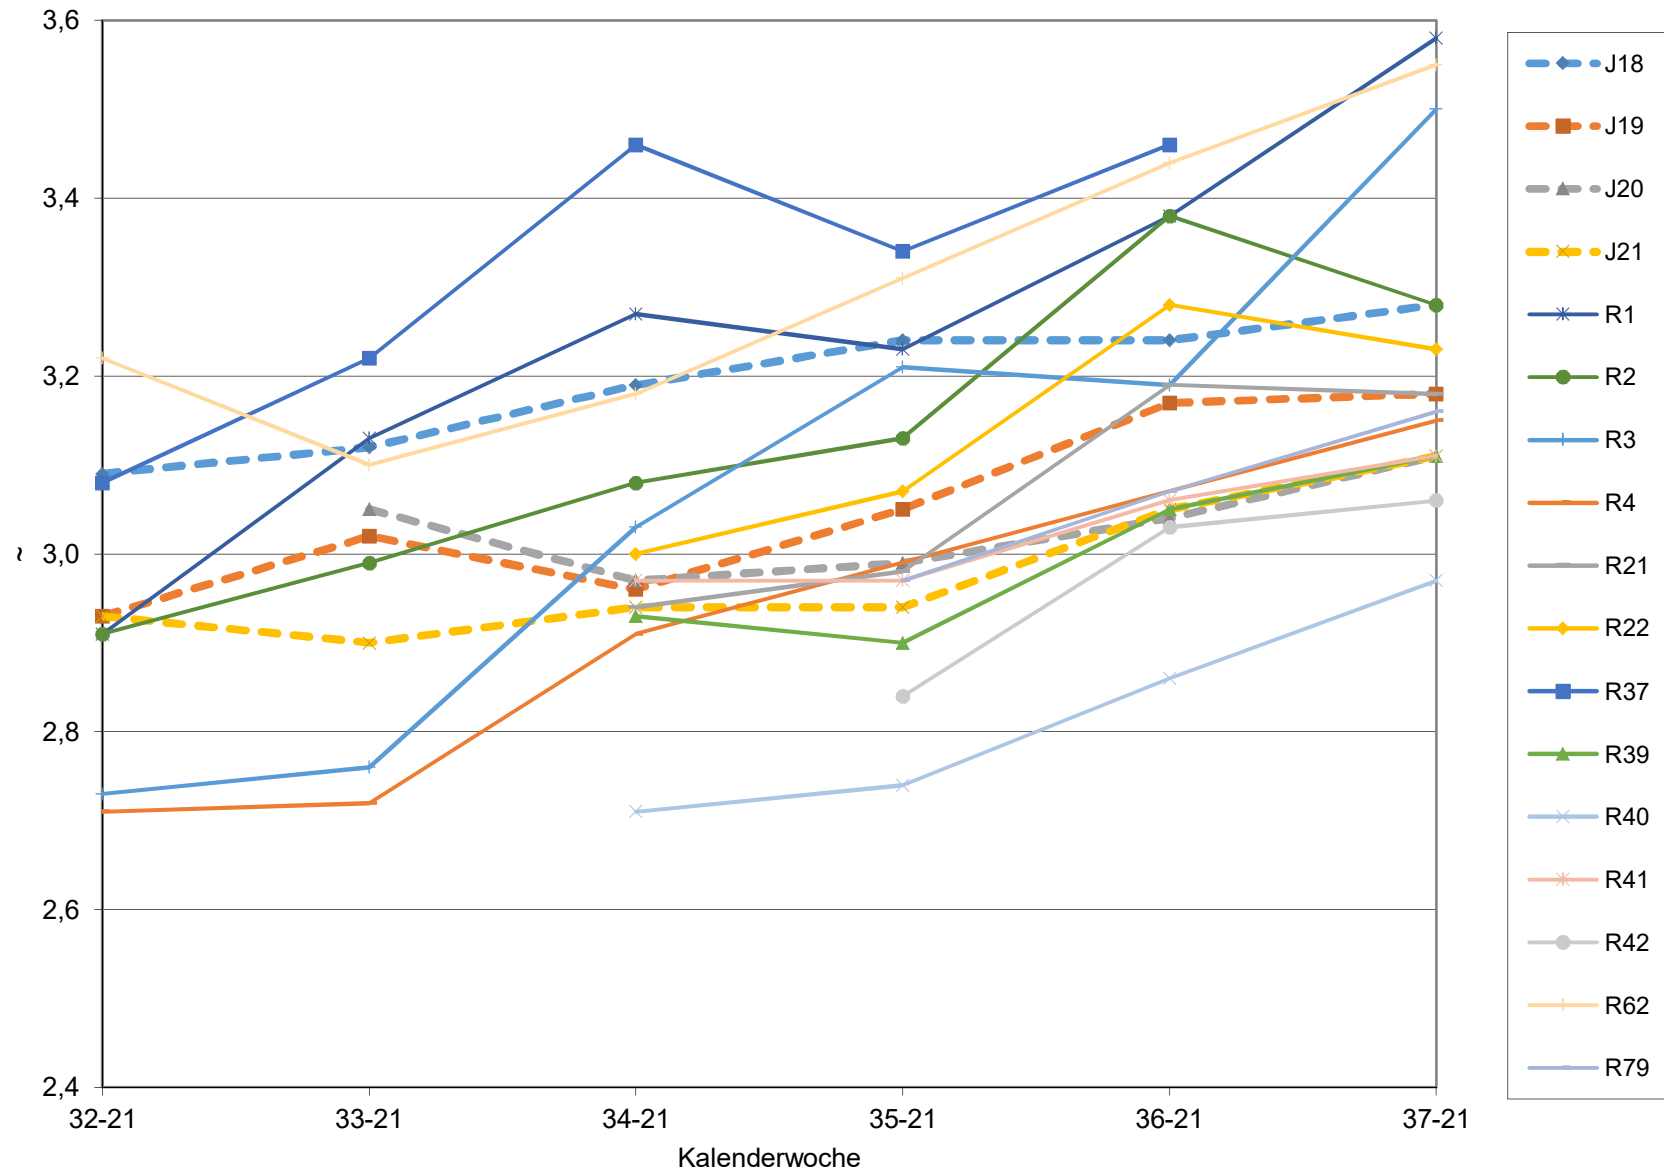

KMW für Bgld

KMW für NÖ

KMW für Wien

titr. Säure für Bgld

titr. Säure für NÖ

titr. Säure für Wien

pH für Bgld

pH für NÖ

pH für Wien

WS für Bgld

WS für NÖ

WS für Wien

ÄS für Bgld

ÄS für NÖ

ÄS für Wien

N (OPA NAC) für Bgld