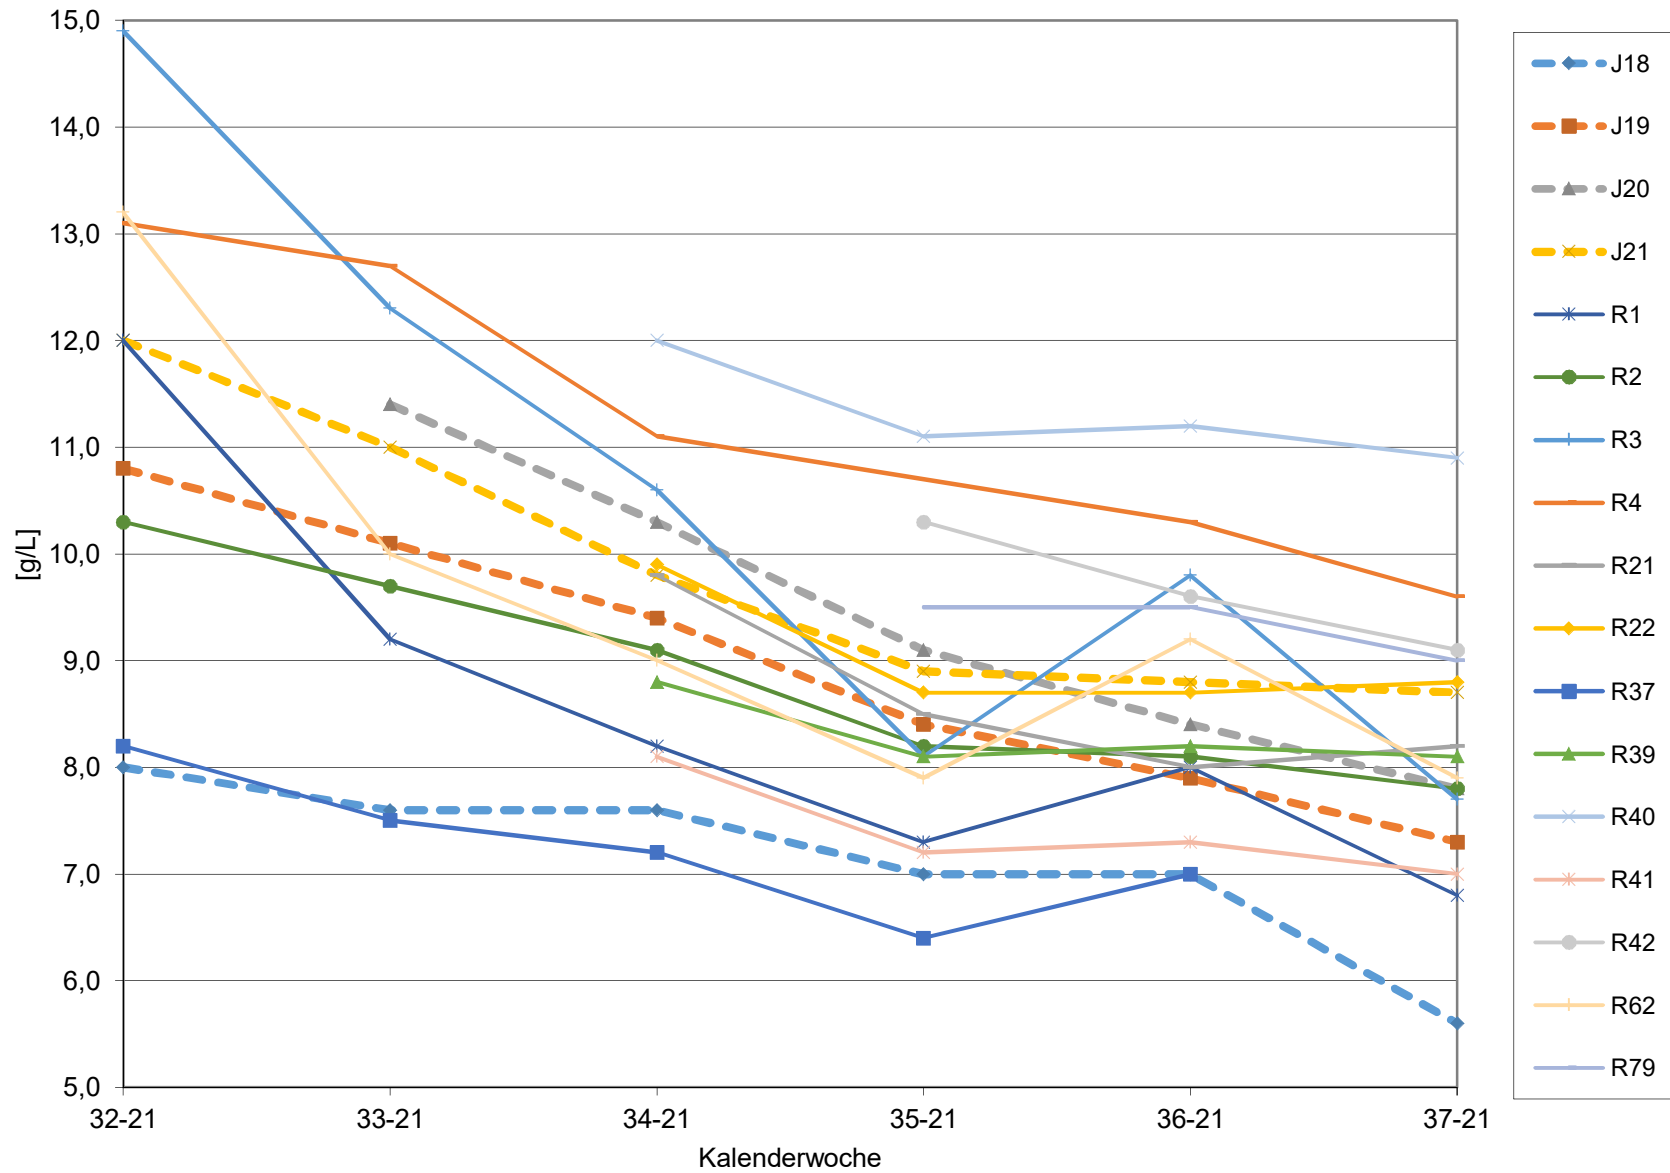

KMW für Bgld

KMW für NÖ

KMW für Wien

titr. Säure für Bgld

titr. Säure für NÖ

titr. Säure für Wien

pH für Bgld

pH für NÖ

pH für Wien

WS für Bgld

WS für NÖ

WS für Wien

ÄS für Bgld

ÄS für NÖ

ÄS für Wien

N (OPA NAC) für Bgld