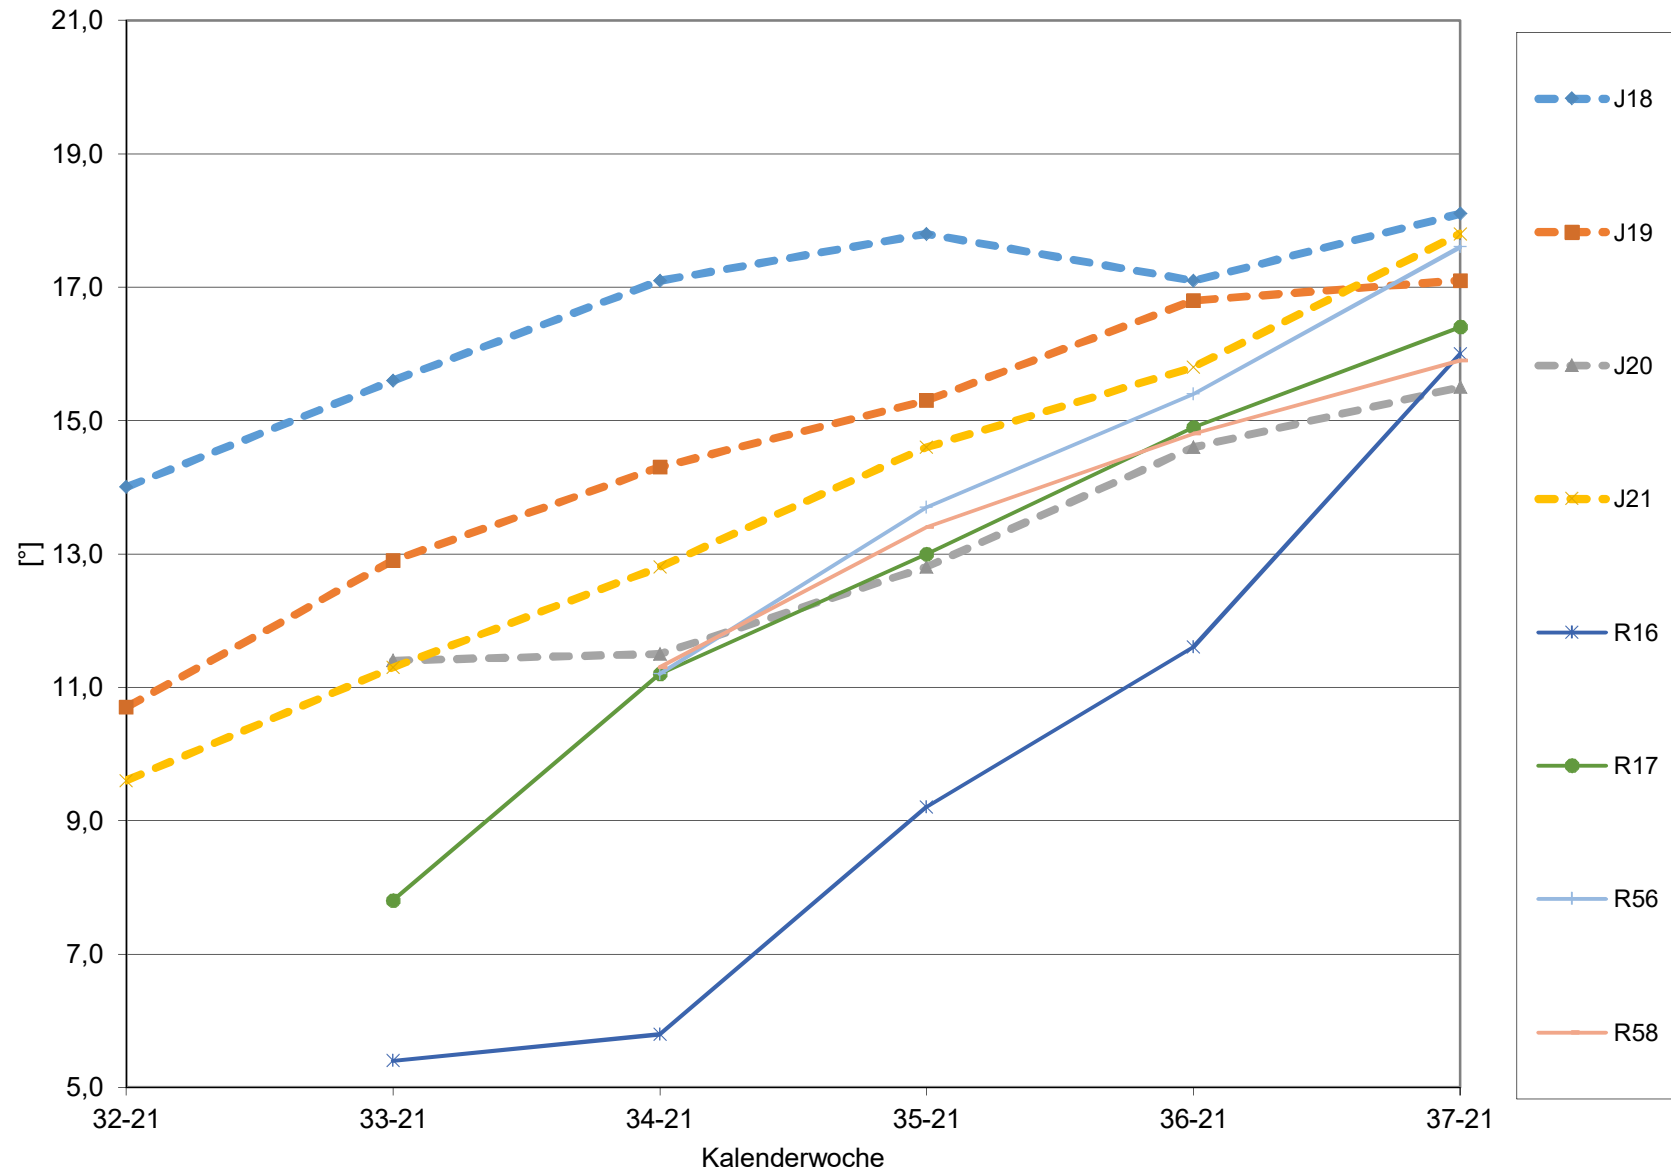

KMW für Bgld

KMW für NÖ

KMW für Wien

titr. Säure für Bgld

titr. Säure für NÖ

titr. Säure für Wien

pH für Bgld

pH für NÖ

pH für Wien

WS für Bgld

WS für NÖ

WS für Wien

ÄS für Bgld

ÄS für NÖ

ÄS für Wien

N (OPA NAC) für Bgld