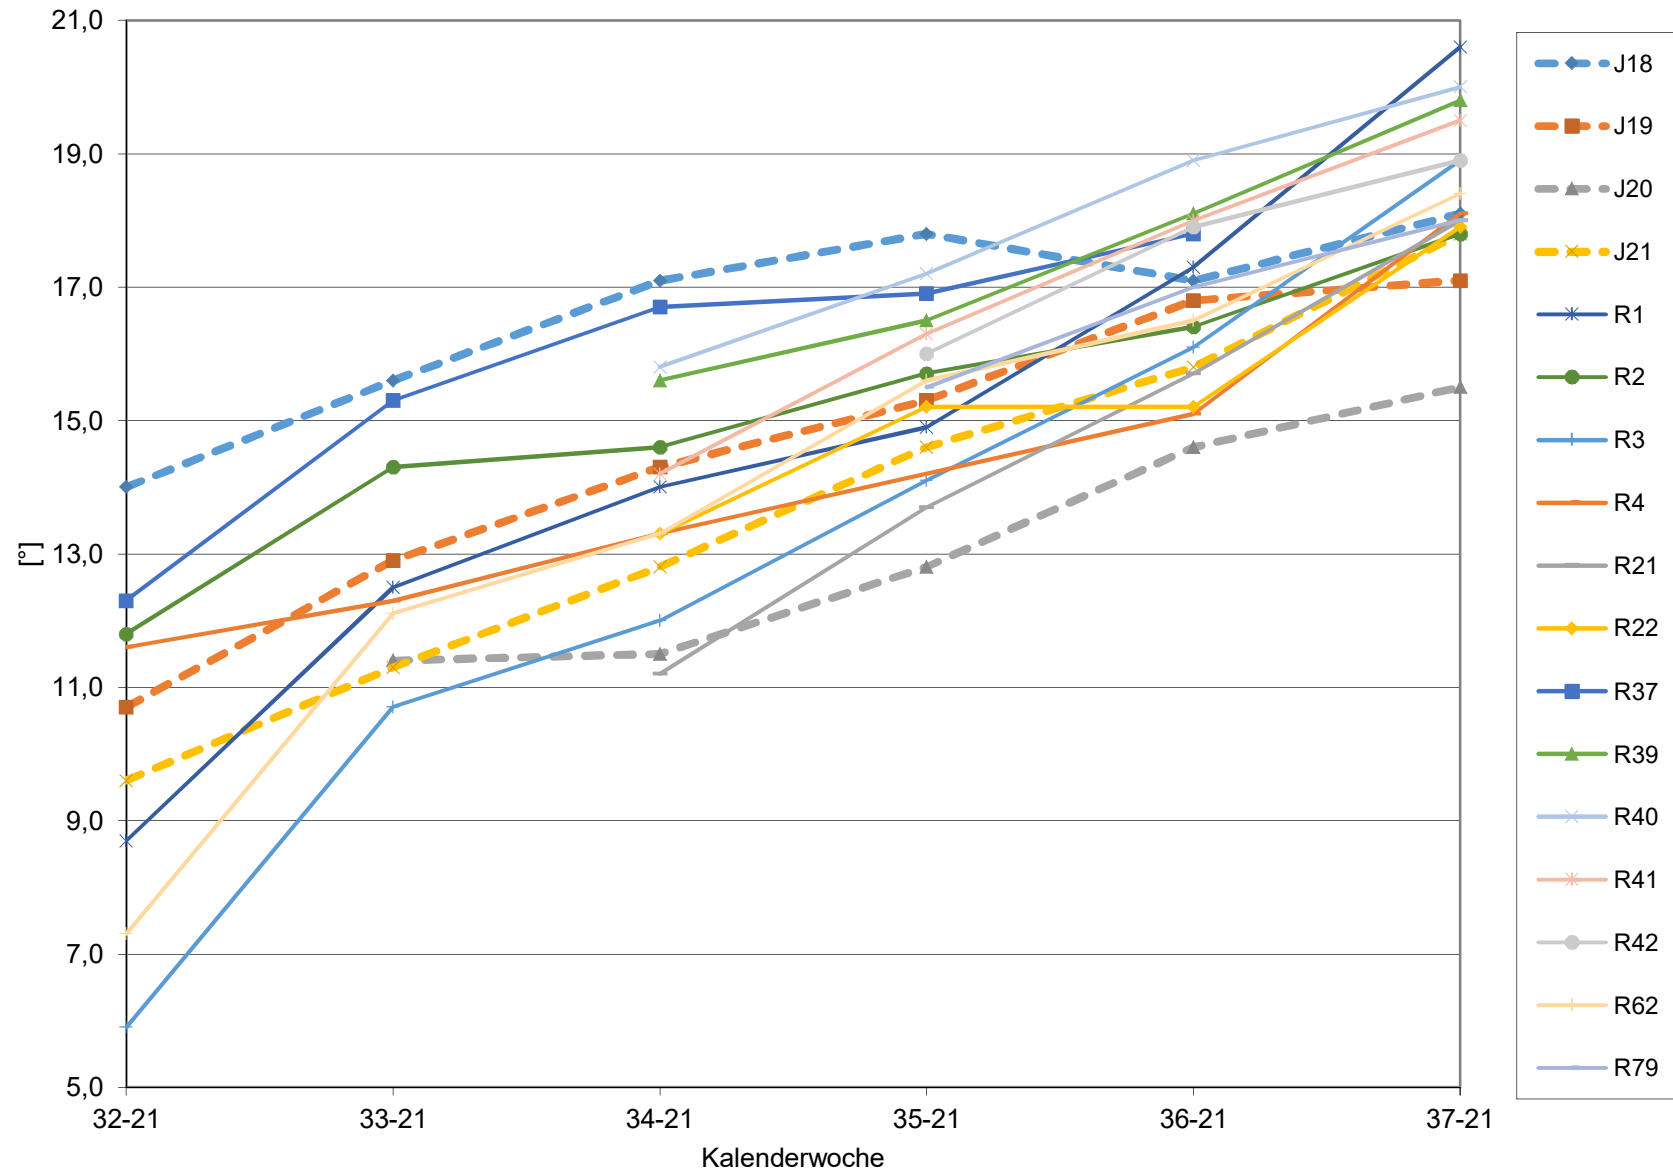

KMW für Bgld

KMW für NÖ

KMW für Wien

titr. Säure für Bgld

titr. Säure für NÖ

titr. Säure für Wien

pH für Bgld

pH für NÖ

pH für Wien

WS für Bgld

WS für NÖ

WS für Wien

ÄS für Bgld

ÄS für NÖ

ÄS für Wien

N (OPA NAC) für Bgld