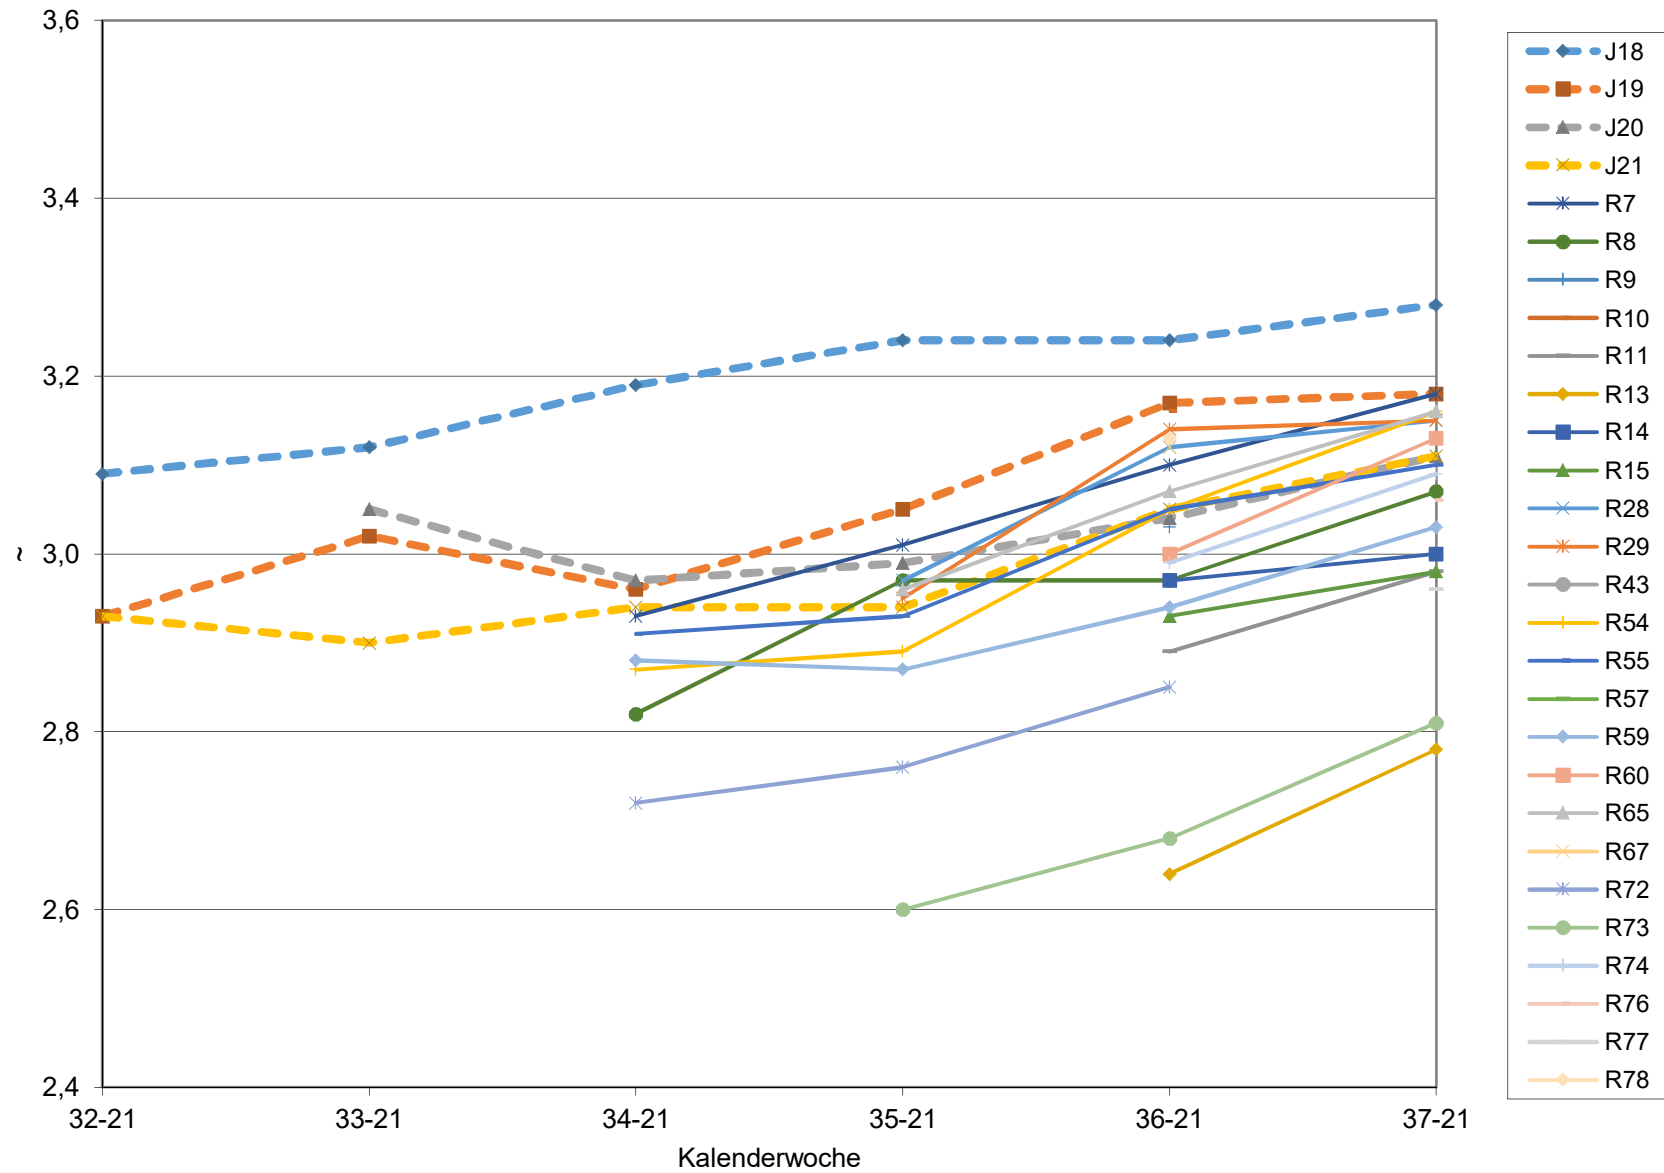

KMW für Bgld

KMW für NÖ

KMW für Wien

titr. Säure für Bgld

titr. Säure für NÖ

titr. Säure für Wien

pH für Bgld

pH für NÖ

pH für Wien

WS für Bgld

WS für NÖ

WS für Wien

ÄS für Bgld

ÄS für NÖ

ÄS für Wien

N (OPA NAC) für Bgld