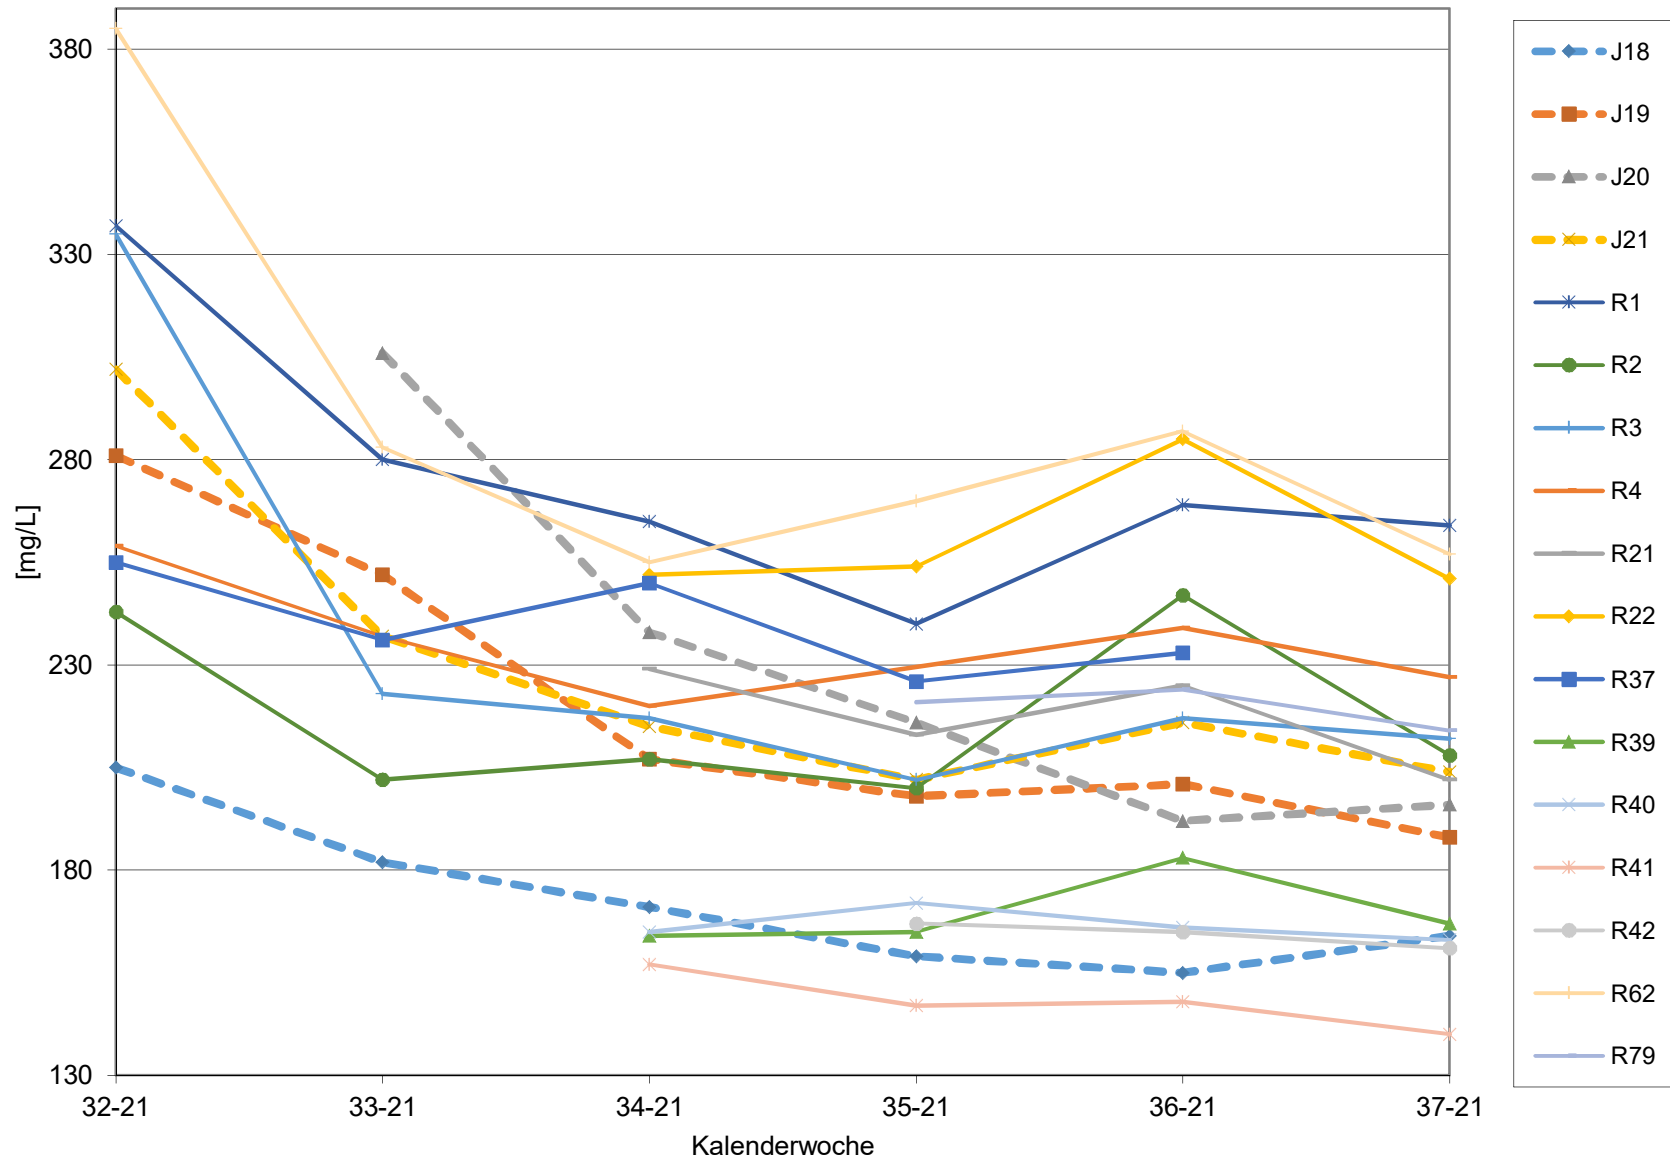

KMW für Bgld

KMW für NÖ

KMW für Wien

titr. Säure für Bgld

titr. Säure für NÖ

titr. Säure für Wien

pH für Bgld

pH für NÖ

pH für Wien

WS für Bgld

WS für NÖ

WS für Wien

ÄS für Bgld

ÄS für NÖ

ÄS für Wien

N (OPA NAC) für Bgld