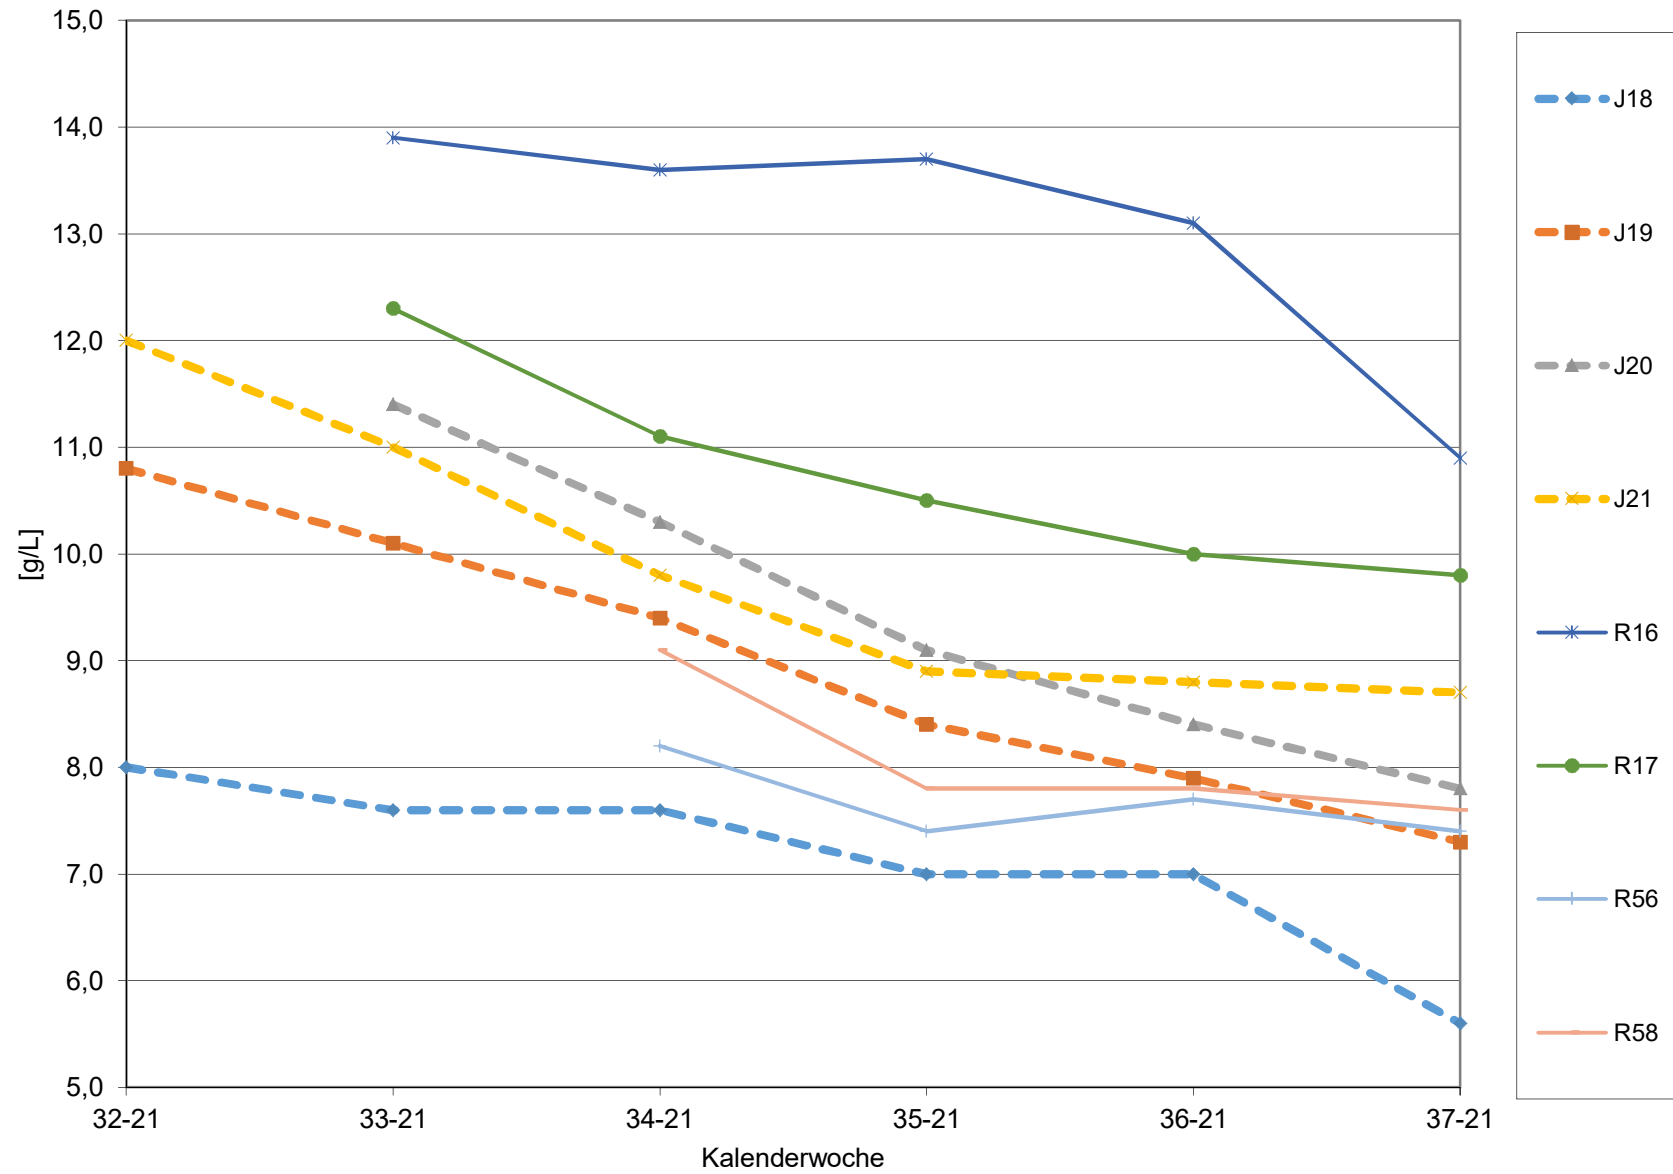

KMW für Bgld

KMW für NÖ

KMW für Wien

titr. Säure für Bgld

titr. Säure für NÖ

titr. Säure für Wien

pH für Bgld

pH für NÖ

pH für Wien

WS für Bgld

WS für NÖ

WS für Wien

ÄS für Bgld

ÄS für NÖ

ÄS für Wien

N (OPA NAC) für Bgld