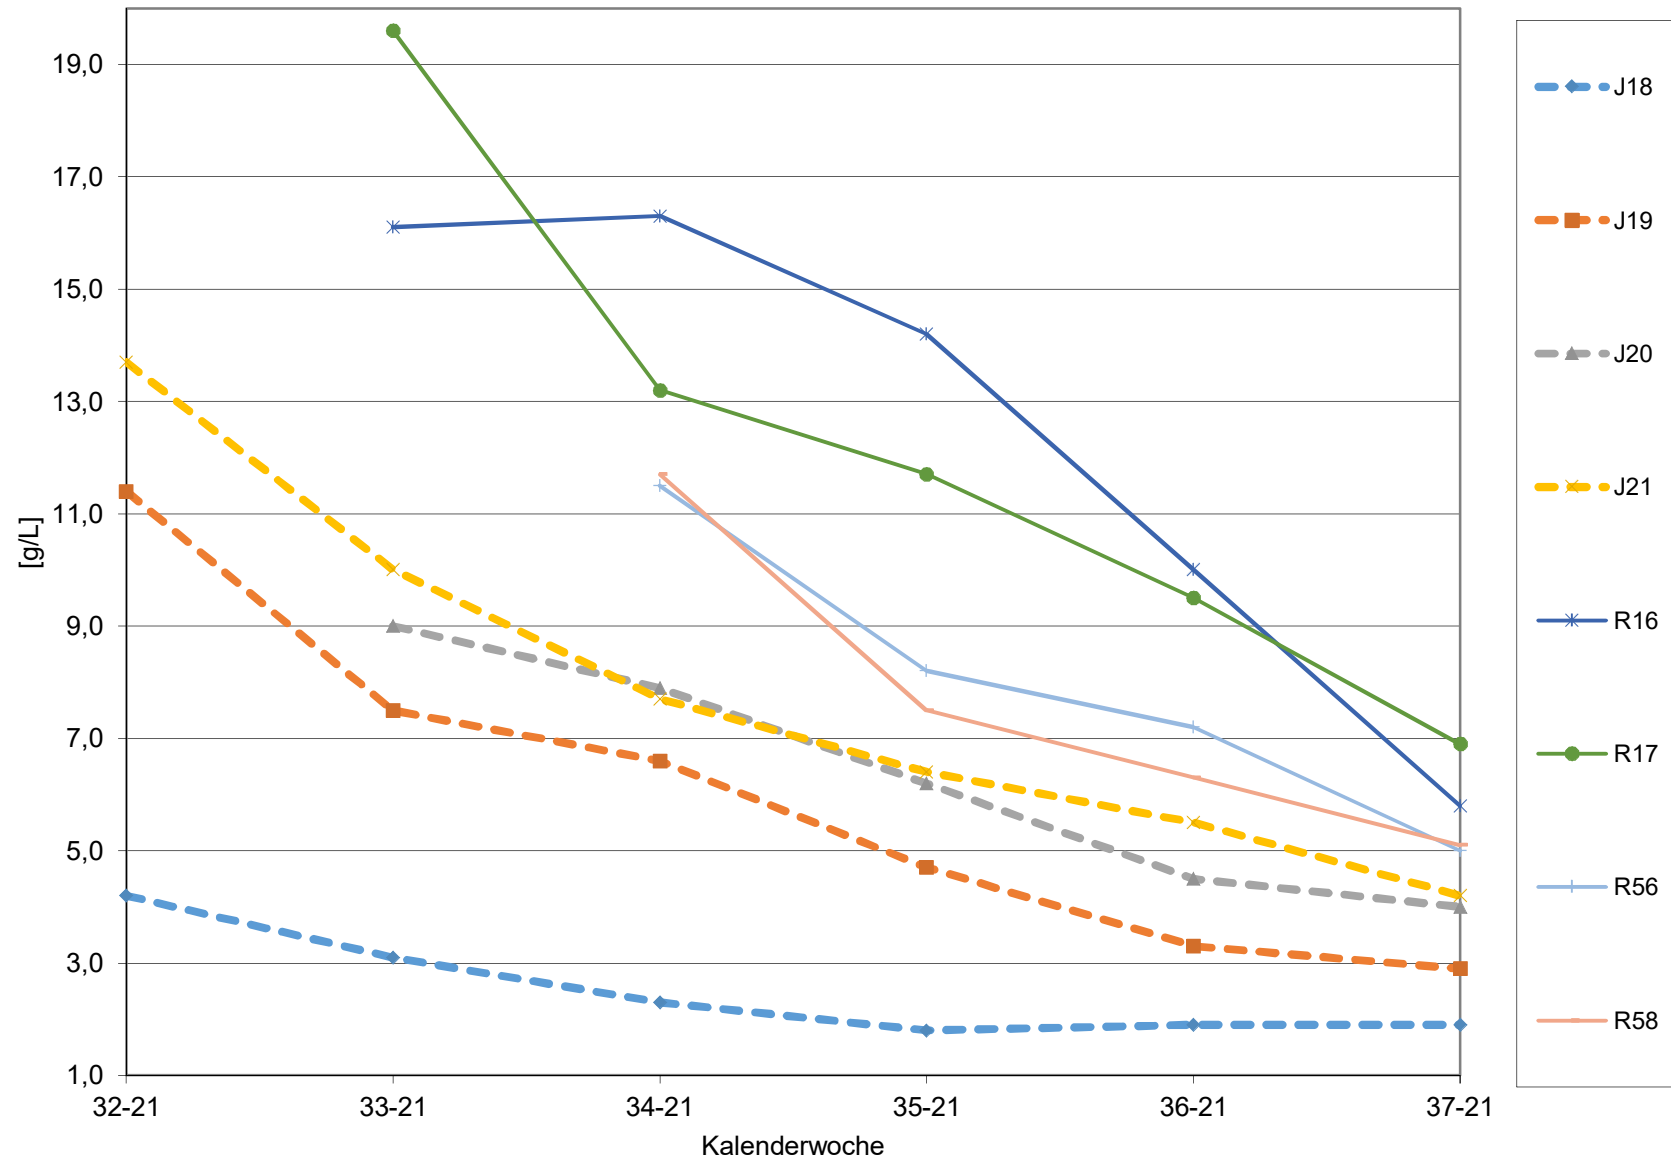

KMW für Bgld

KMW für NÖ

KMW für Wien

titr. Säure für Bgld

titr. Säure für NÖ

titr. Säure für Wien

pH für Bgld

pH für NÖ

pH für Wien

WS für Bgld

WS für NÖ

WS für Wien

ÄS für Bgld

ÄS für NÖ

ÄS für Wien

N (OPA NAC) für Bgld