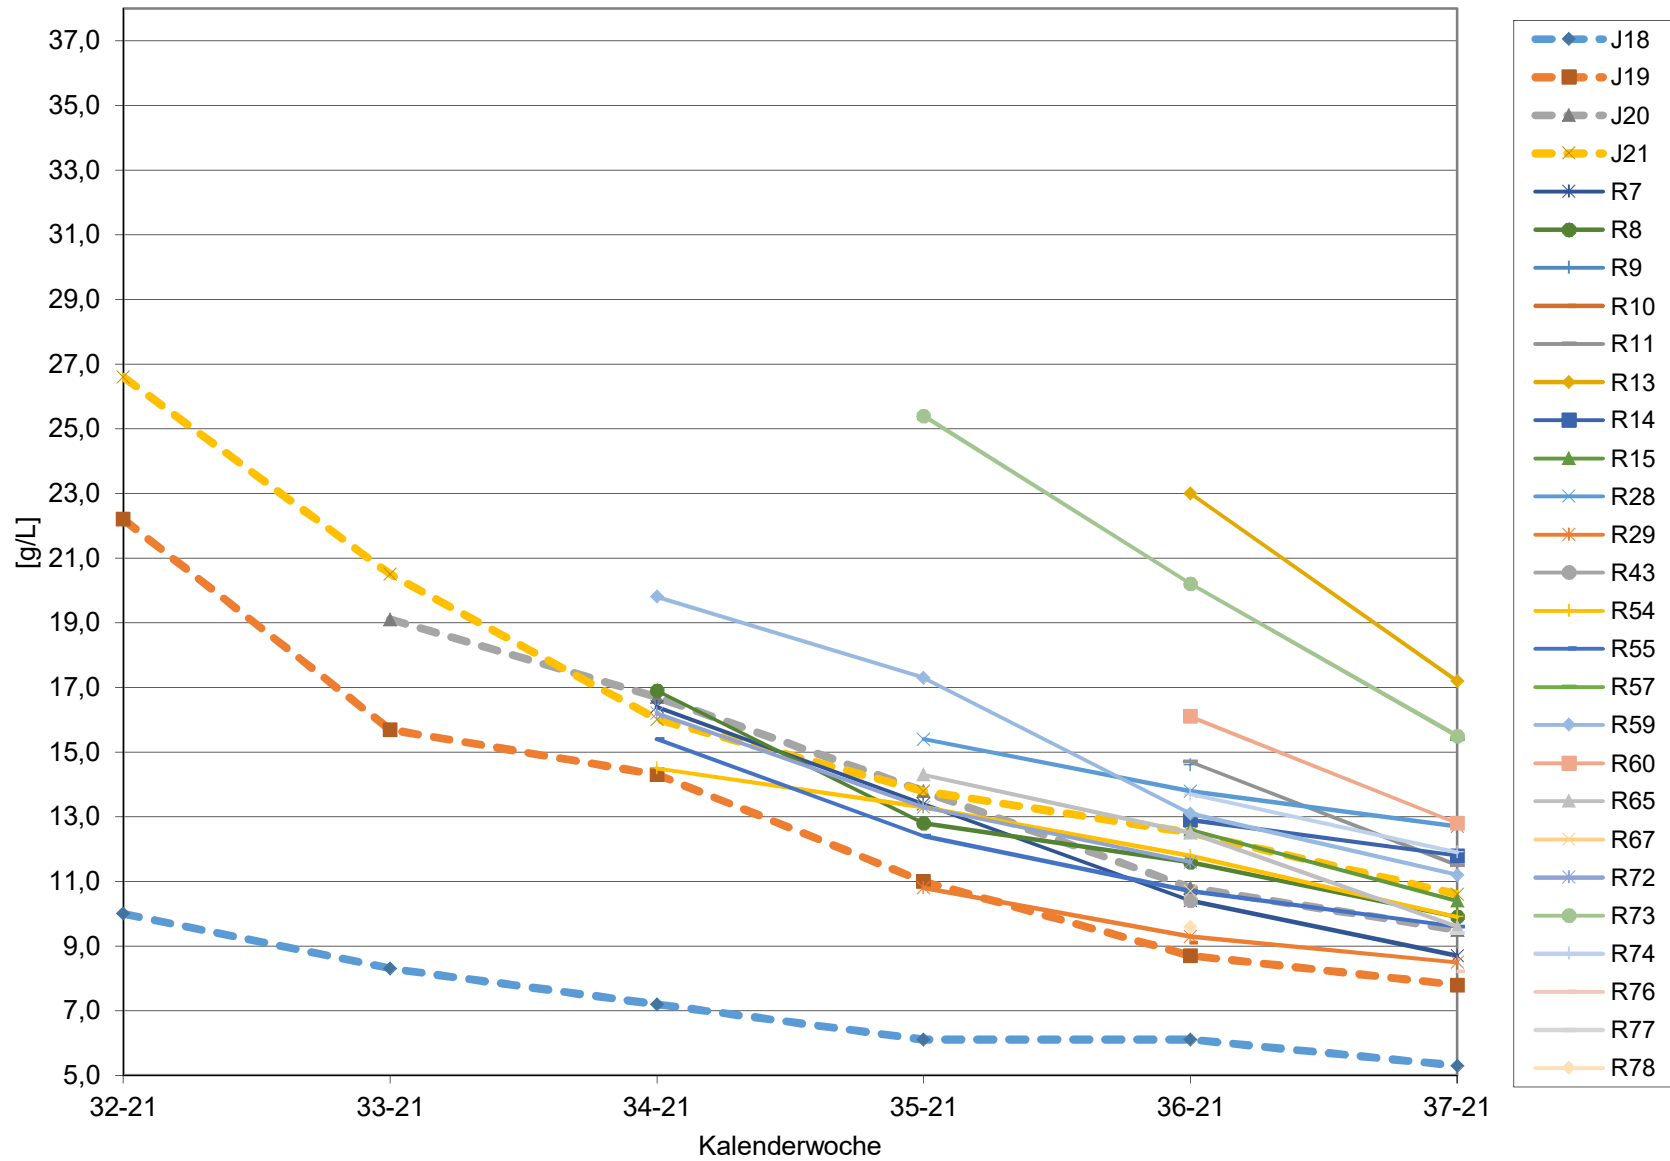

KMW für Bgld

KMW für NÖ

KMW für Wien

titr. Säure für Bgld

titr. Säure für NÖ

titr. Säure für Wien

pH für Bgld

pH für NÖ

pH für Wien

WS für Bgld

WS für NÖ

WS für Wien

ÄS für Bgld

ÄS für NÖ

ÄS für Wien

N (OPA NAC) für Bgld