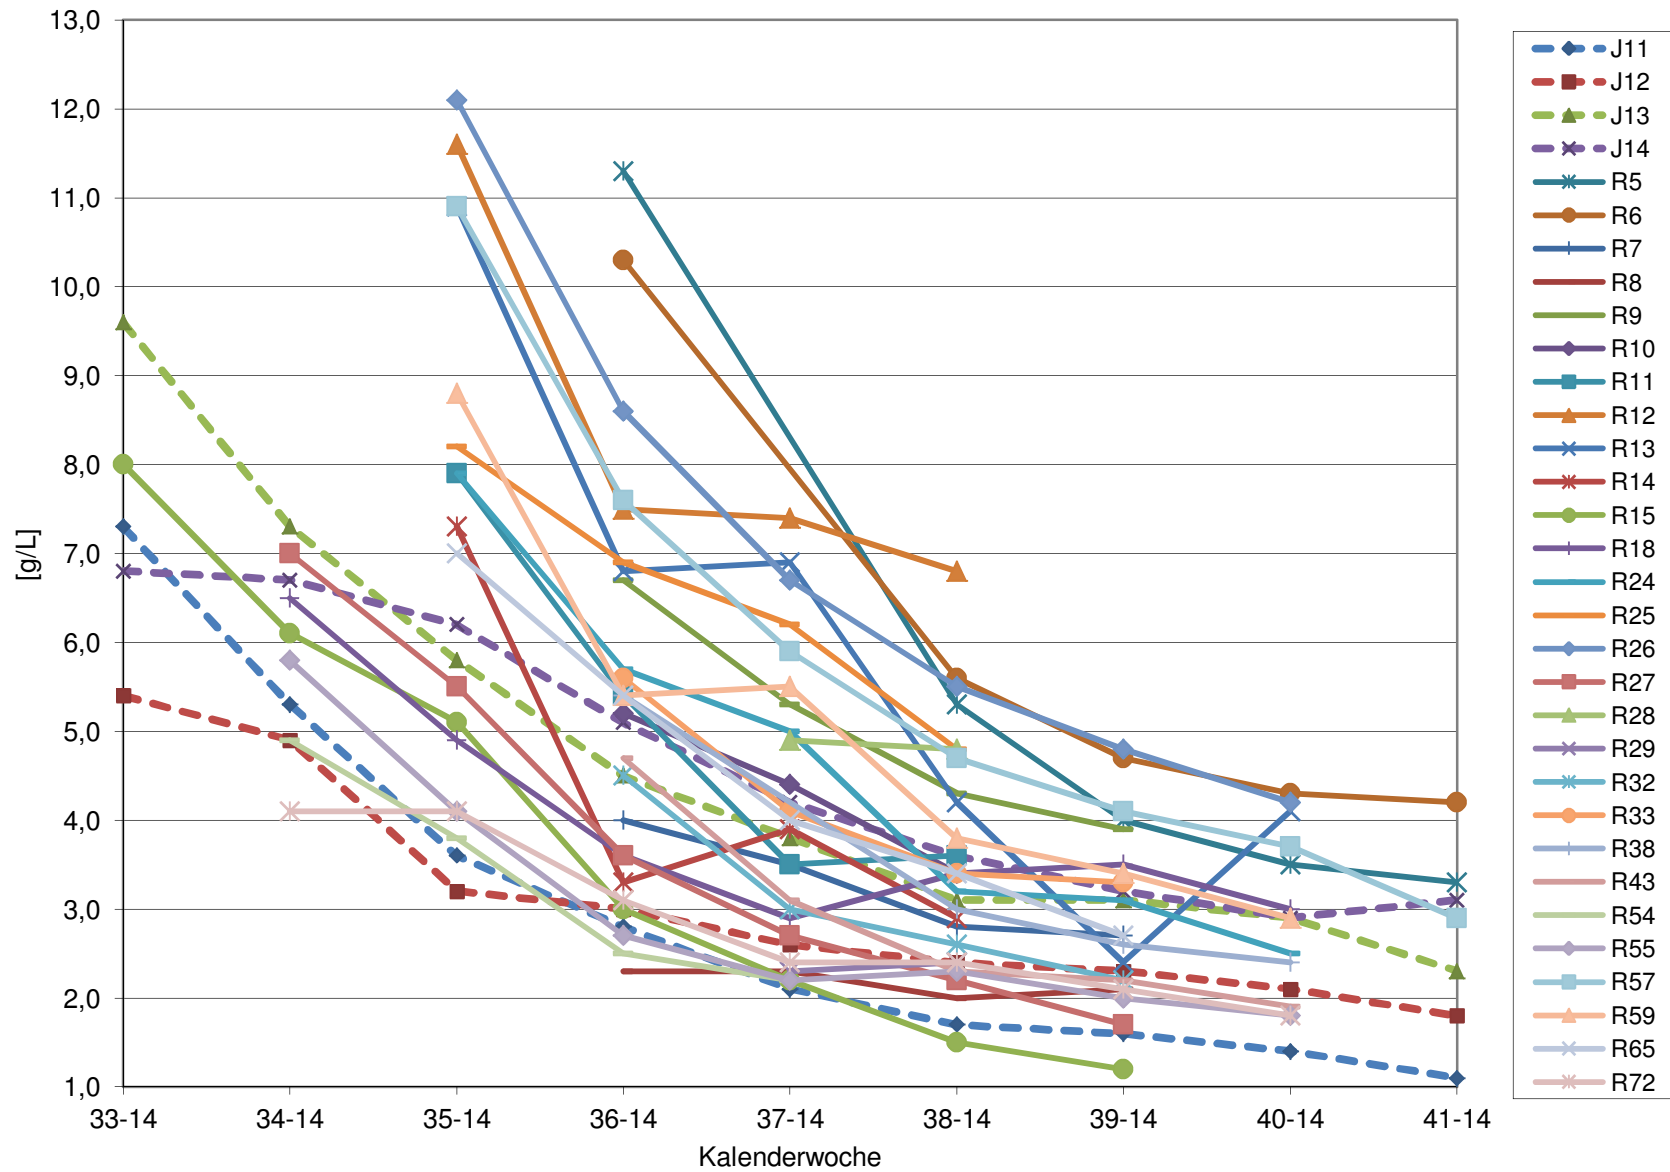

KMW für Bgld

KMW für NÖ

KMW für Wien

titr. Säure für Bgld

titr. Säure für NÖ

titr. Säure für Wien

pH für Bgld

pH für NÖ

pH für Wien

WS für Bgld

WS für NÖ

WS für Wien

ÄS für Bgld

ÄS für NÖ

ÄS für Wien

N (OPA NAC) für Bgld