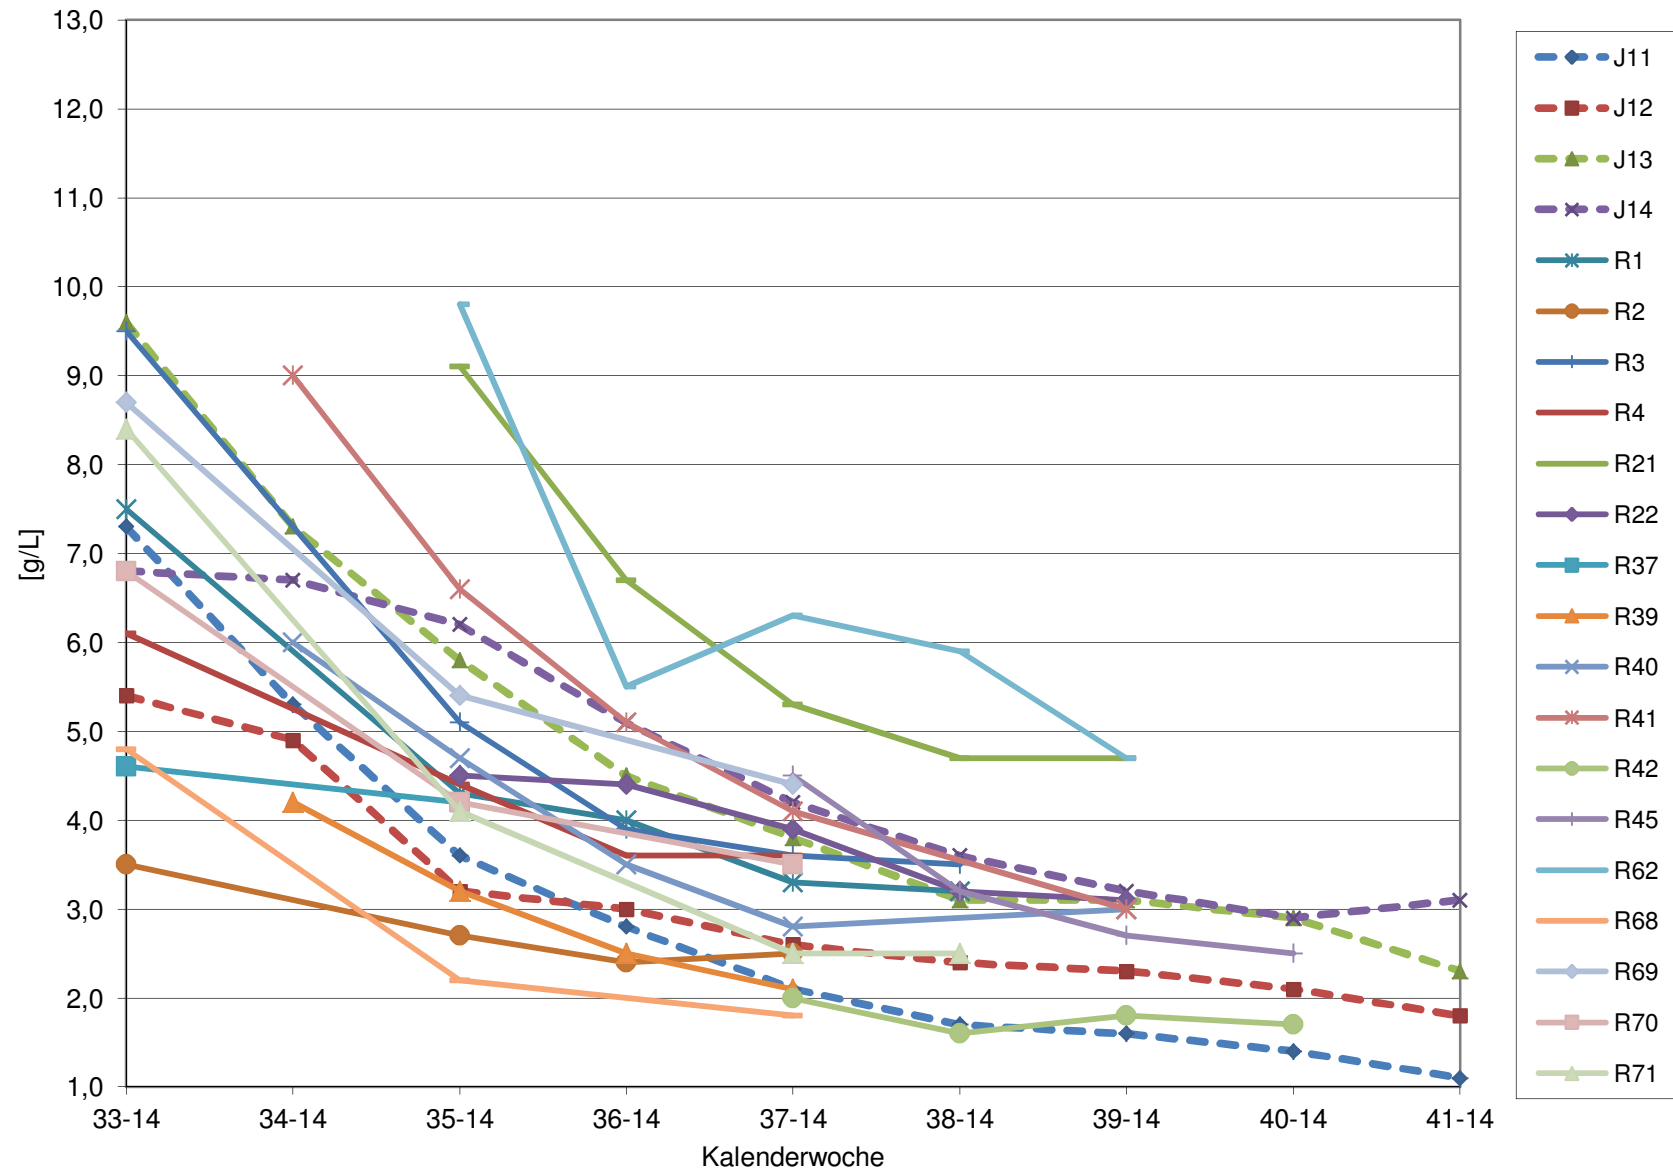

KMW für Bgld

KMW für NÖ

KMW für Wien

titr. Säure für Bgld

titr. Säure für NÖ

titr. Säure für Wien

pH für Bgld

pH für NÖ

pH für Wien

WS für Bgld

WS für NÖ

WS für Wien

ÄS für Bgld

ÄS für NÖ

ÄS für Wien

N (OPA NAC) für Bgld