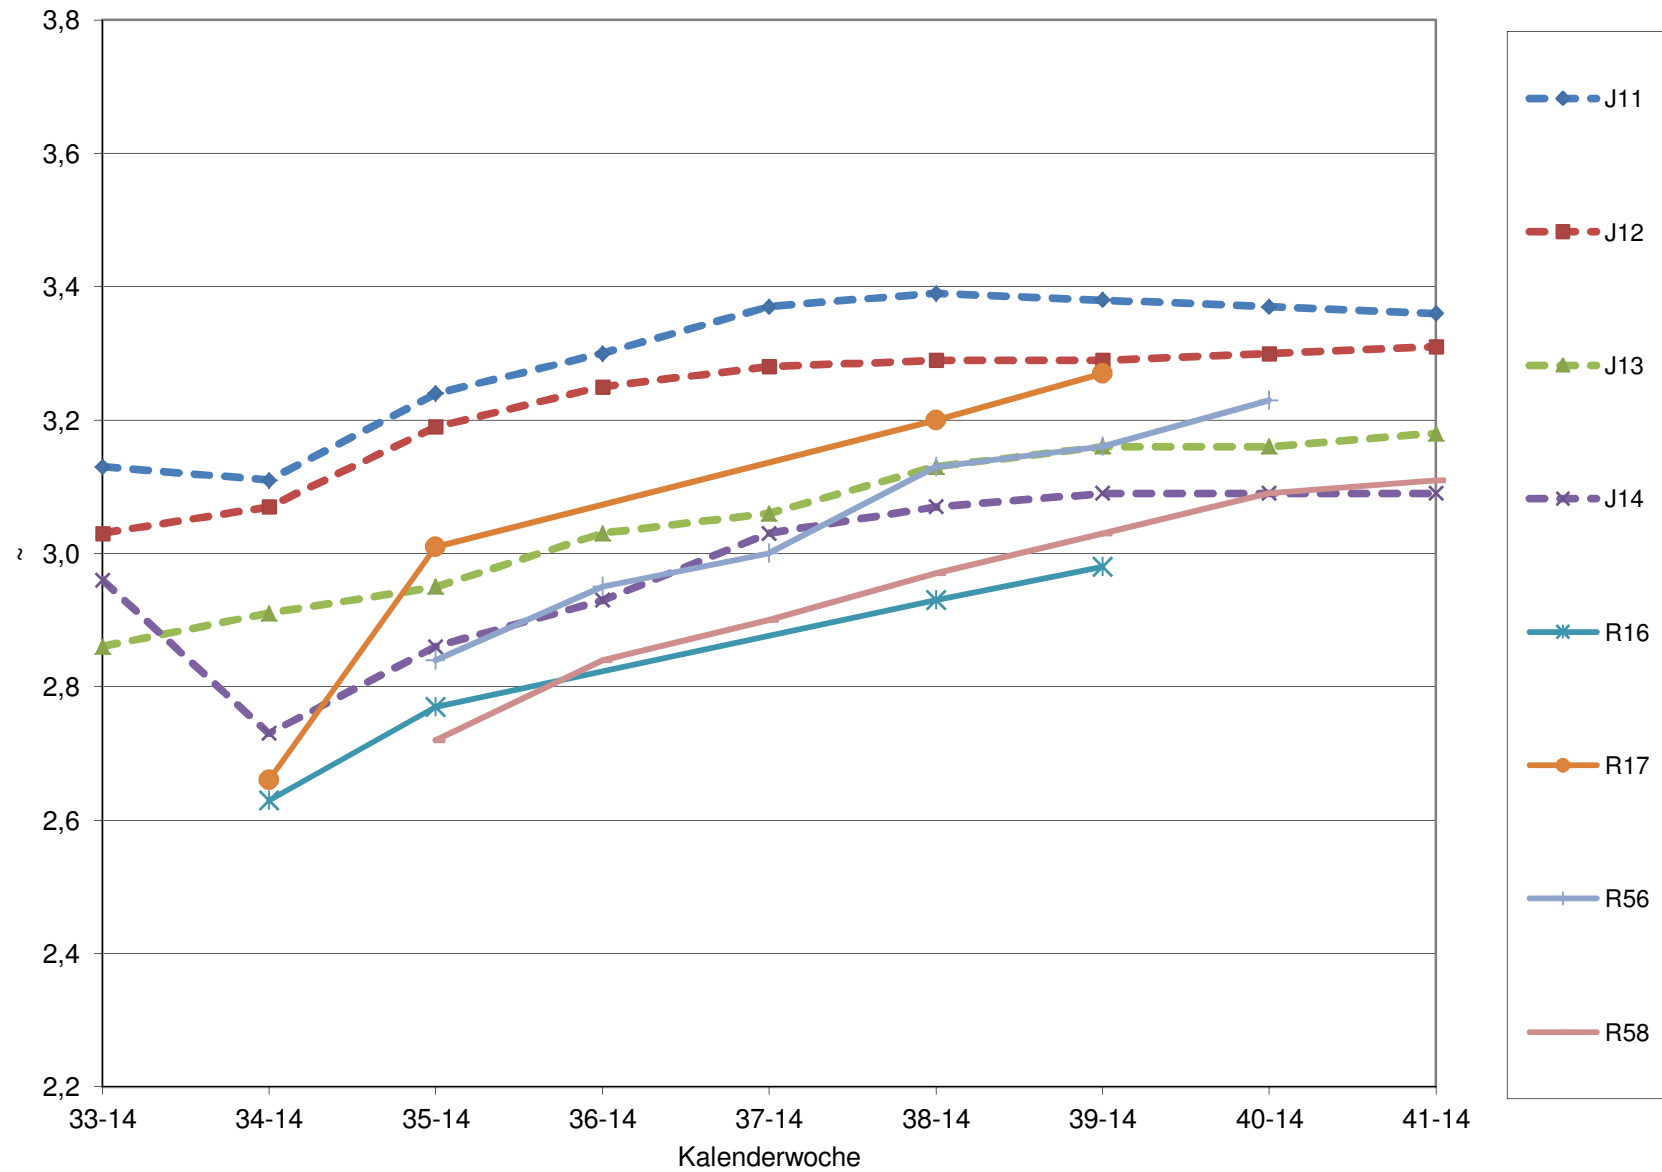

KMW für Bgld

KMW für NÖ

KMW für Wien

titr. Säure für Bgld

titr. Säure für NÖ

titr. Säure für Wien

pH für Bgld

pH für NÖ

pH für Wien

WS für Bgld

WS für NÖ

WS für Wien

ÄS für Bgld

ÄS für NÖ

ÄS für Wien

N (OPA NAC) für Bgld