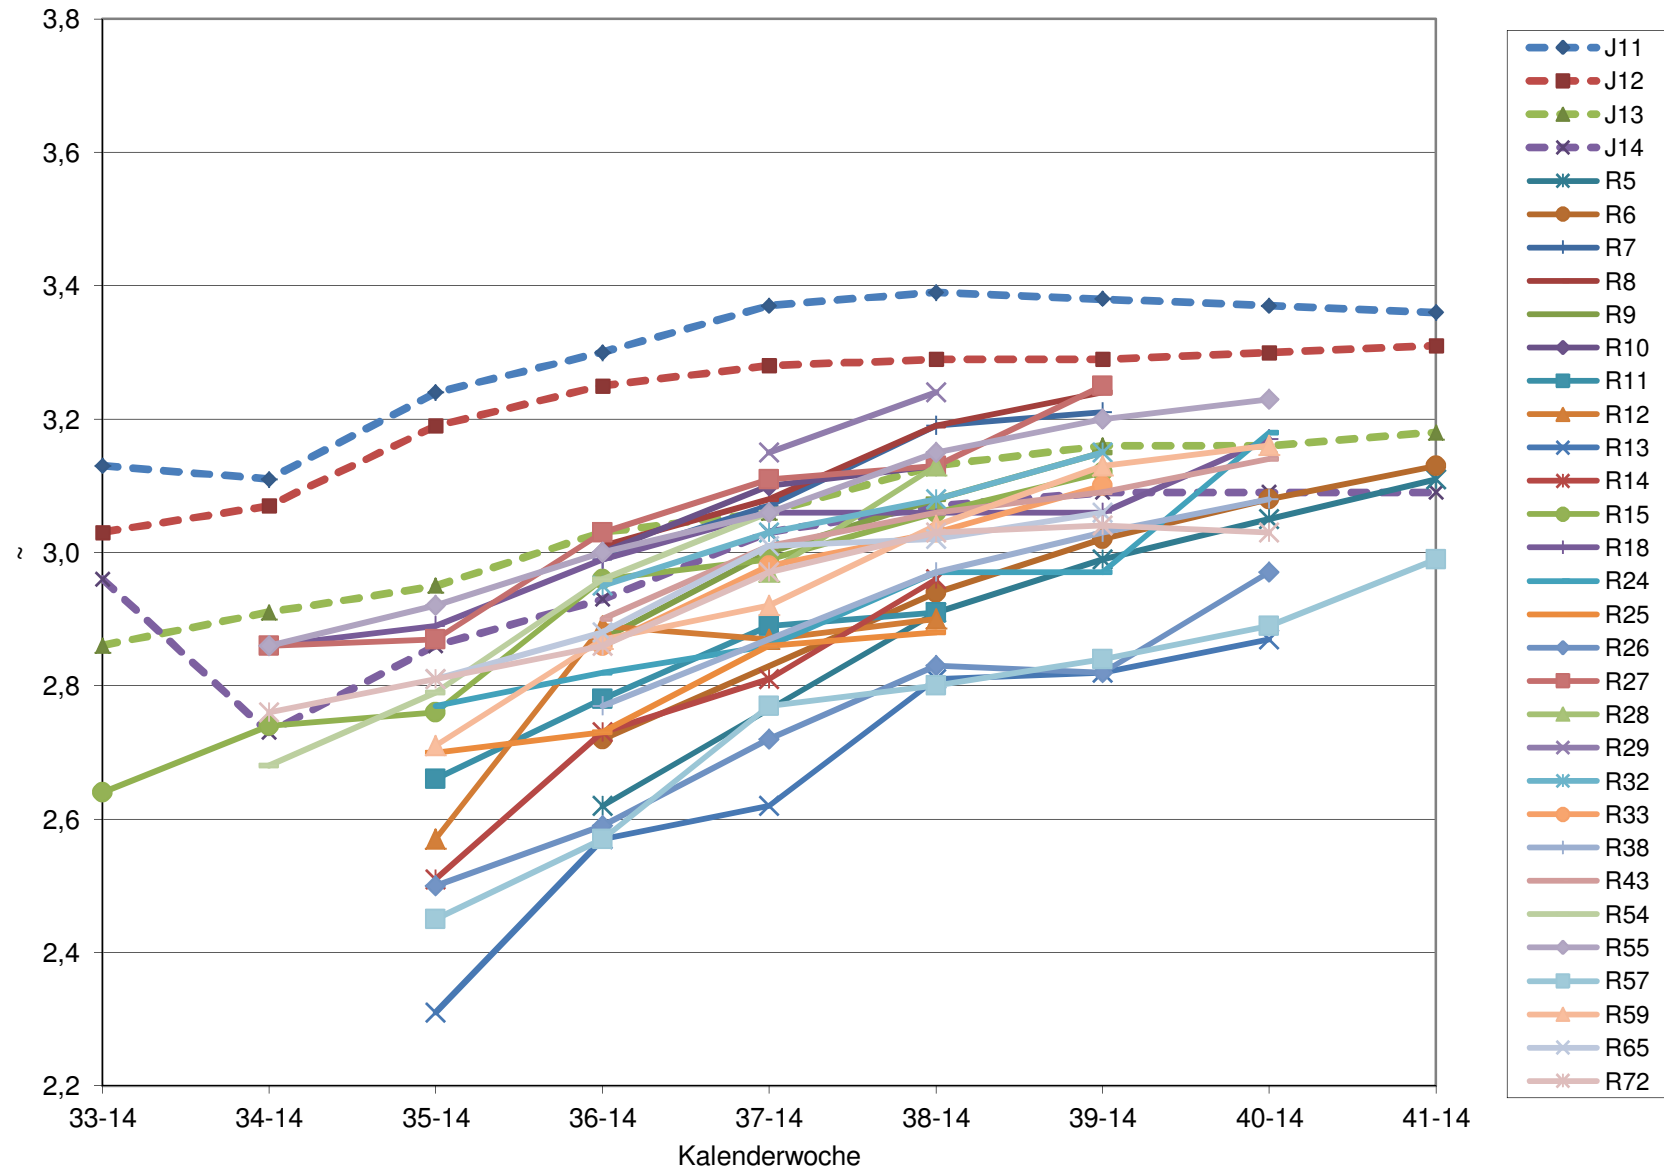

KMW für Bgld

KMW für NÖ

KMW für Wien

titr. Säure für Bgld

titr. Säure für NÖ

titr. Säure für Wien

pH für Bgld

pH für NÖ

pH für Wien

WS für Bgld

WS für NÖ

WS für Wien

ÄS für Bgld

ÄS für NÖ

ÄS für Wien

N (OPA NAC) für Bgld