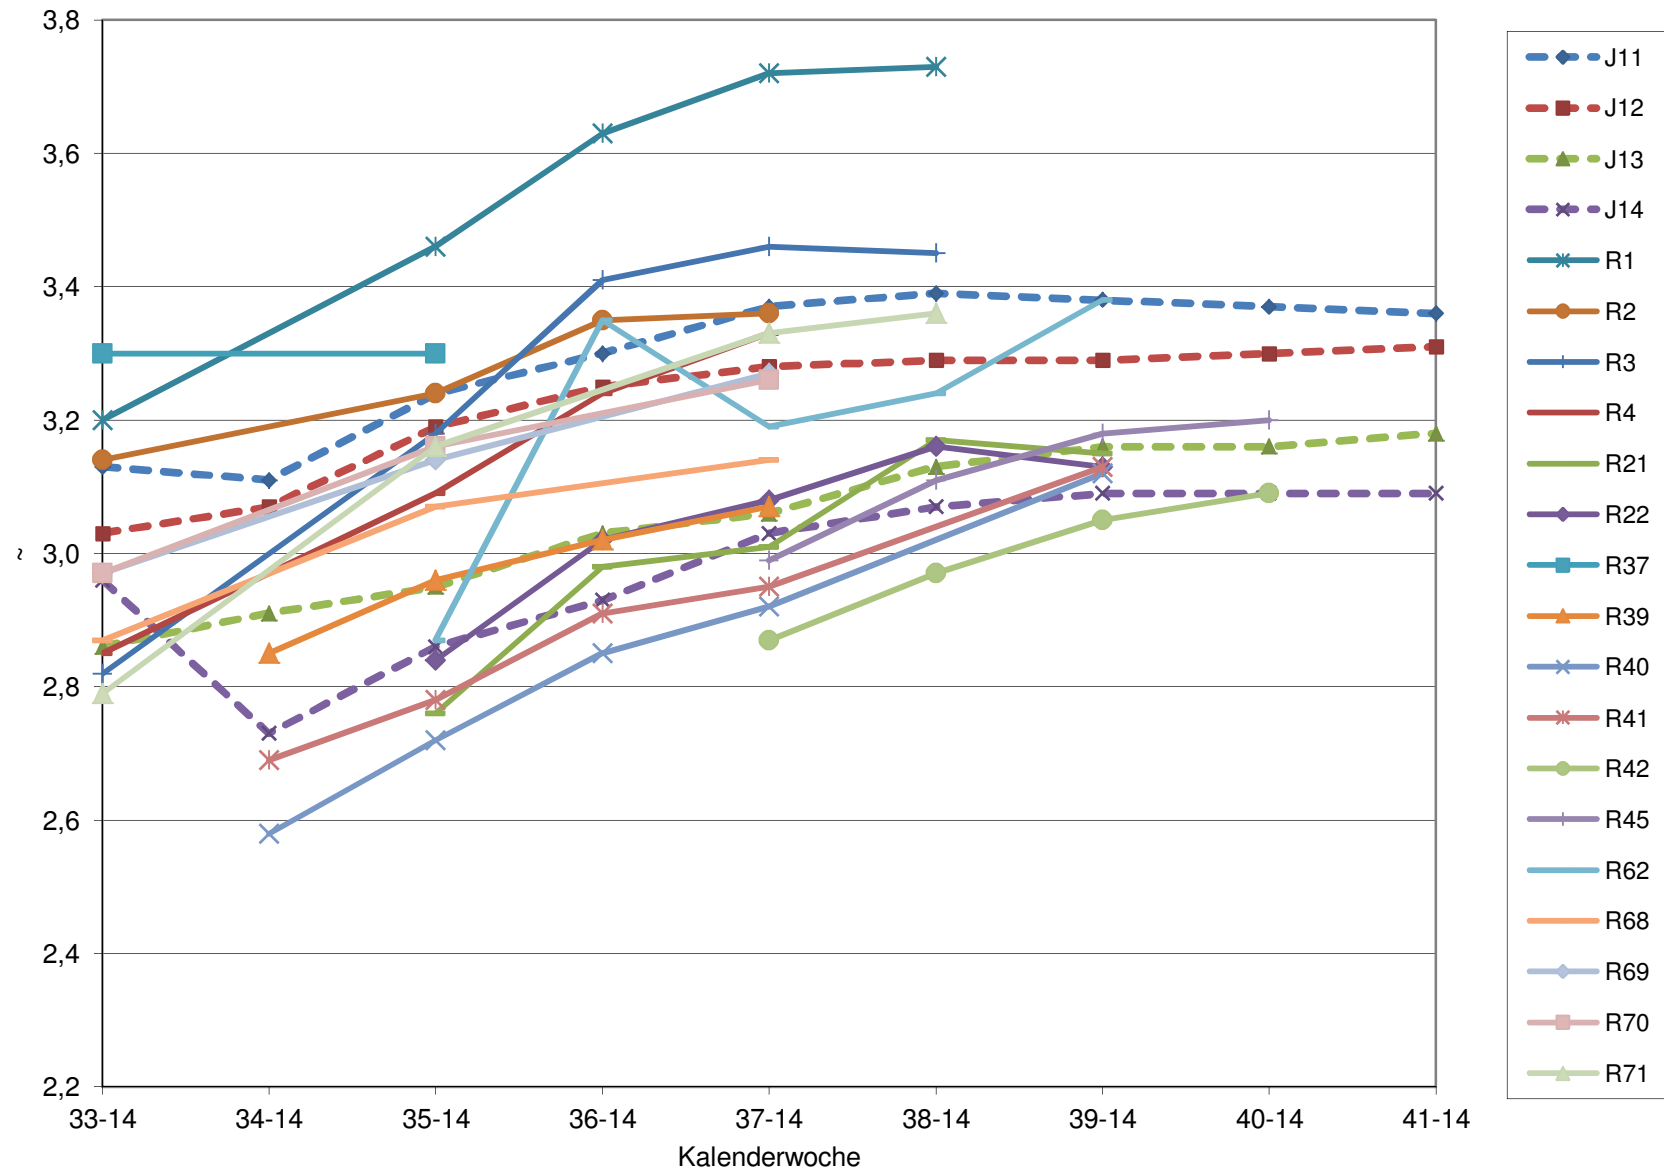

KMW für Bgld

KMW für NÖ

KMW für Wien

titr. Säure für Bgld

titr. Säure für NÖ

titr. Säure für Wien

pH für Bgld

pH für NÖ

pH für Wien

WS für Bgld

WS für NÖ

WS für Wien

ÄS für Bgld

ÄS für NÖ

ÄS für Wien

N (OPA NAC) für Bgld