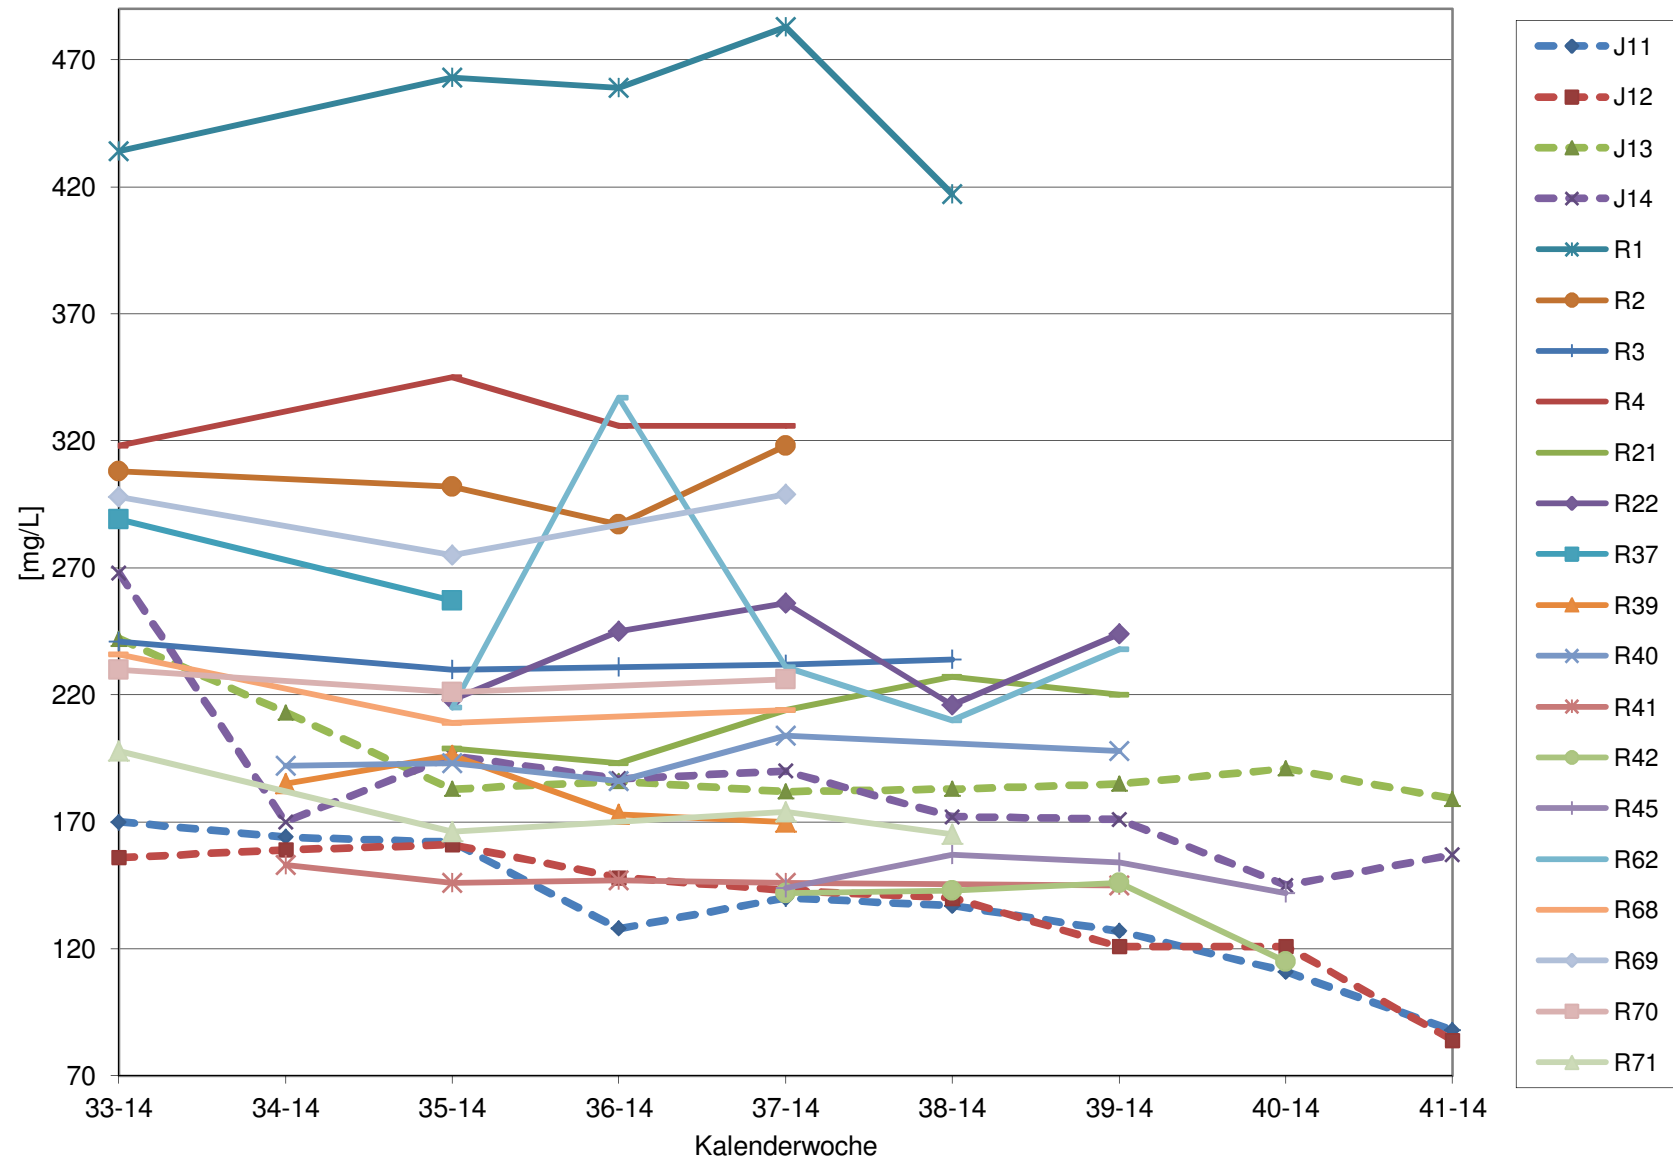

KMW für Bgld

KMW für NÖ

KMW für Wien

titr. Säure für Bgld

titr. Säure für NÖ

titr. Säure für Wien

pH für Bgld

pH für NÖ

pH für Wien

WS für Bgld

WS für NÖ

WS für Wien

ÄS für Bgld

ÄS für NÖ

ÄS für Wien

N (OPA NAC) für Bgld