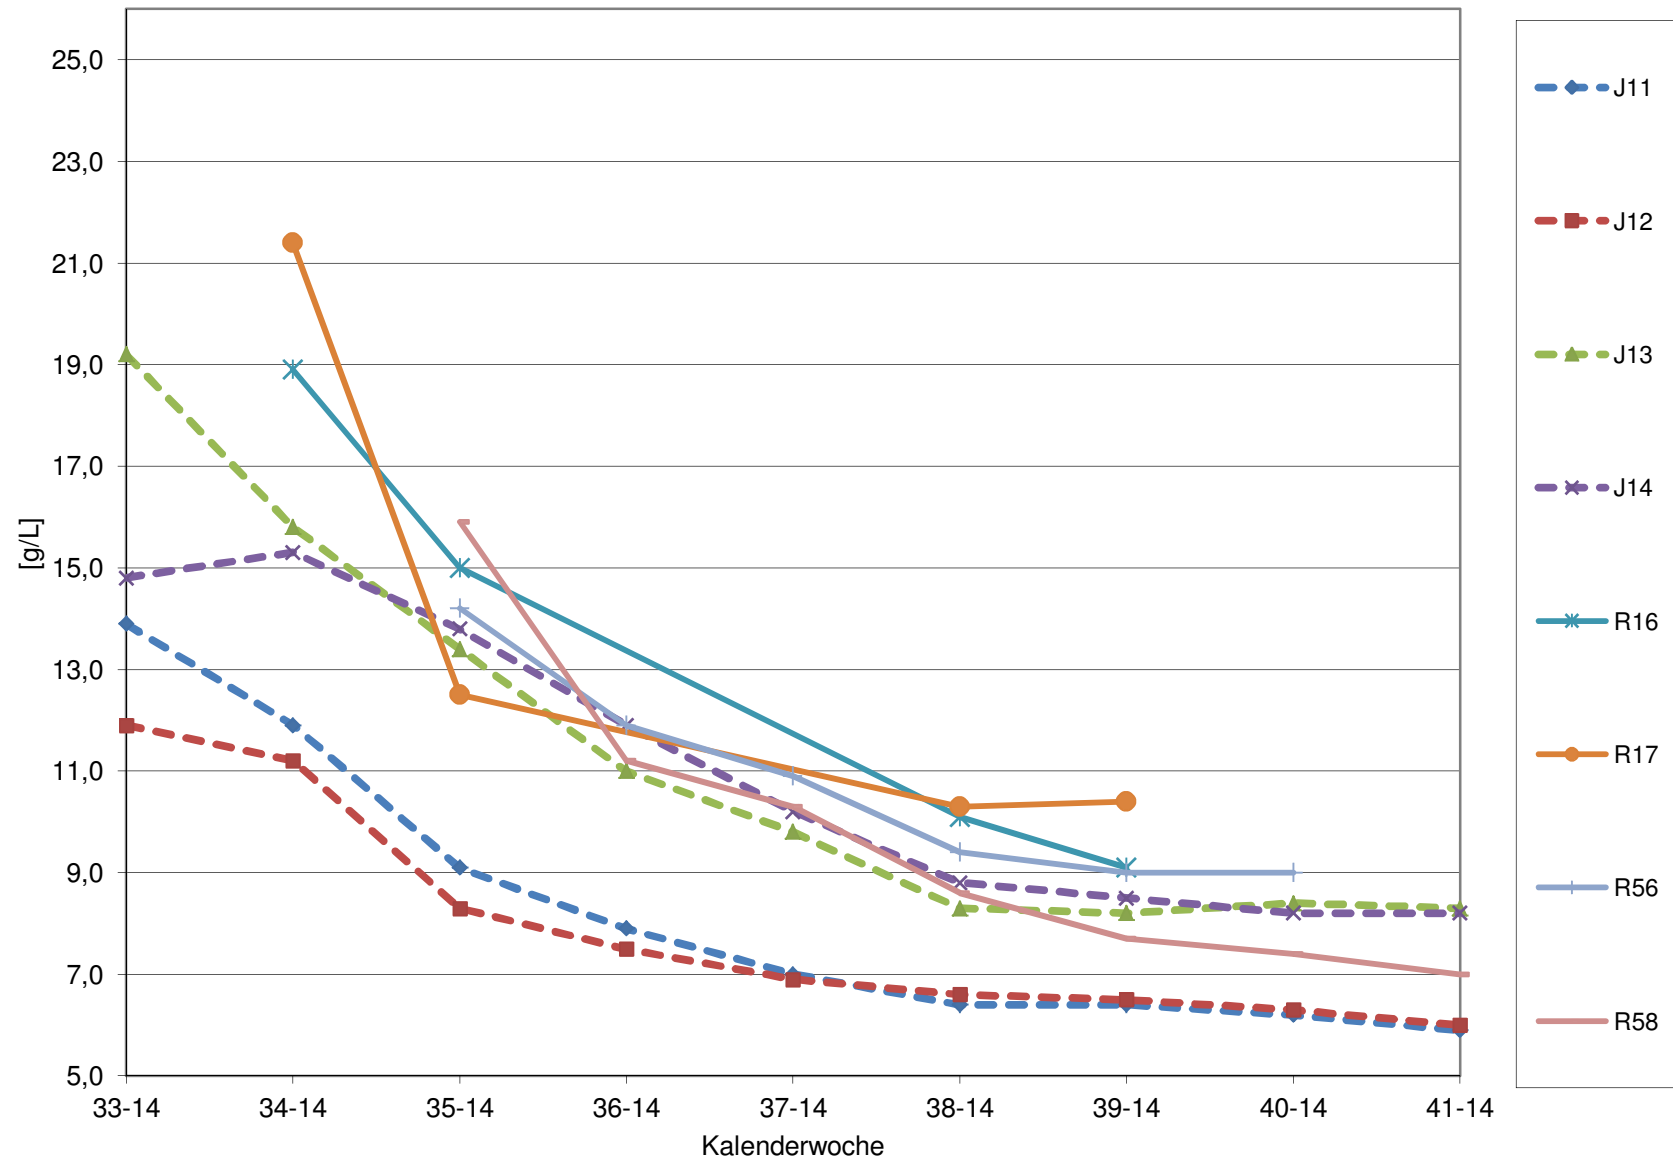

KMW für Bgld

KMW für NÖ

KMW für Wien

titr. Säure für Bgld

titr. Säure für NÖ

titr. Säure für Wien

pH für Bgld

pH für NÖ

pH für Wien

WS für Bgld

WS für NÖ

WS für Wien

ÄS für Bgld

ÄS für NÖ

ÄS für Wien

N (OPA NAC) für Bgld