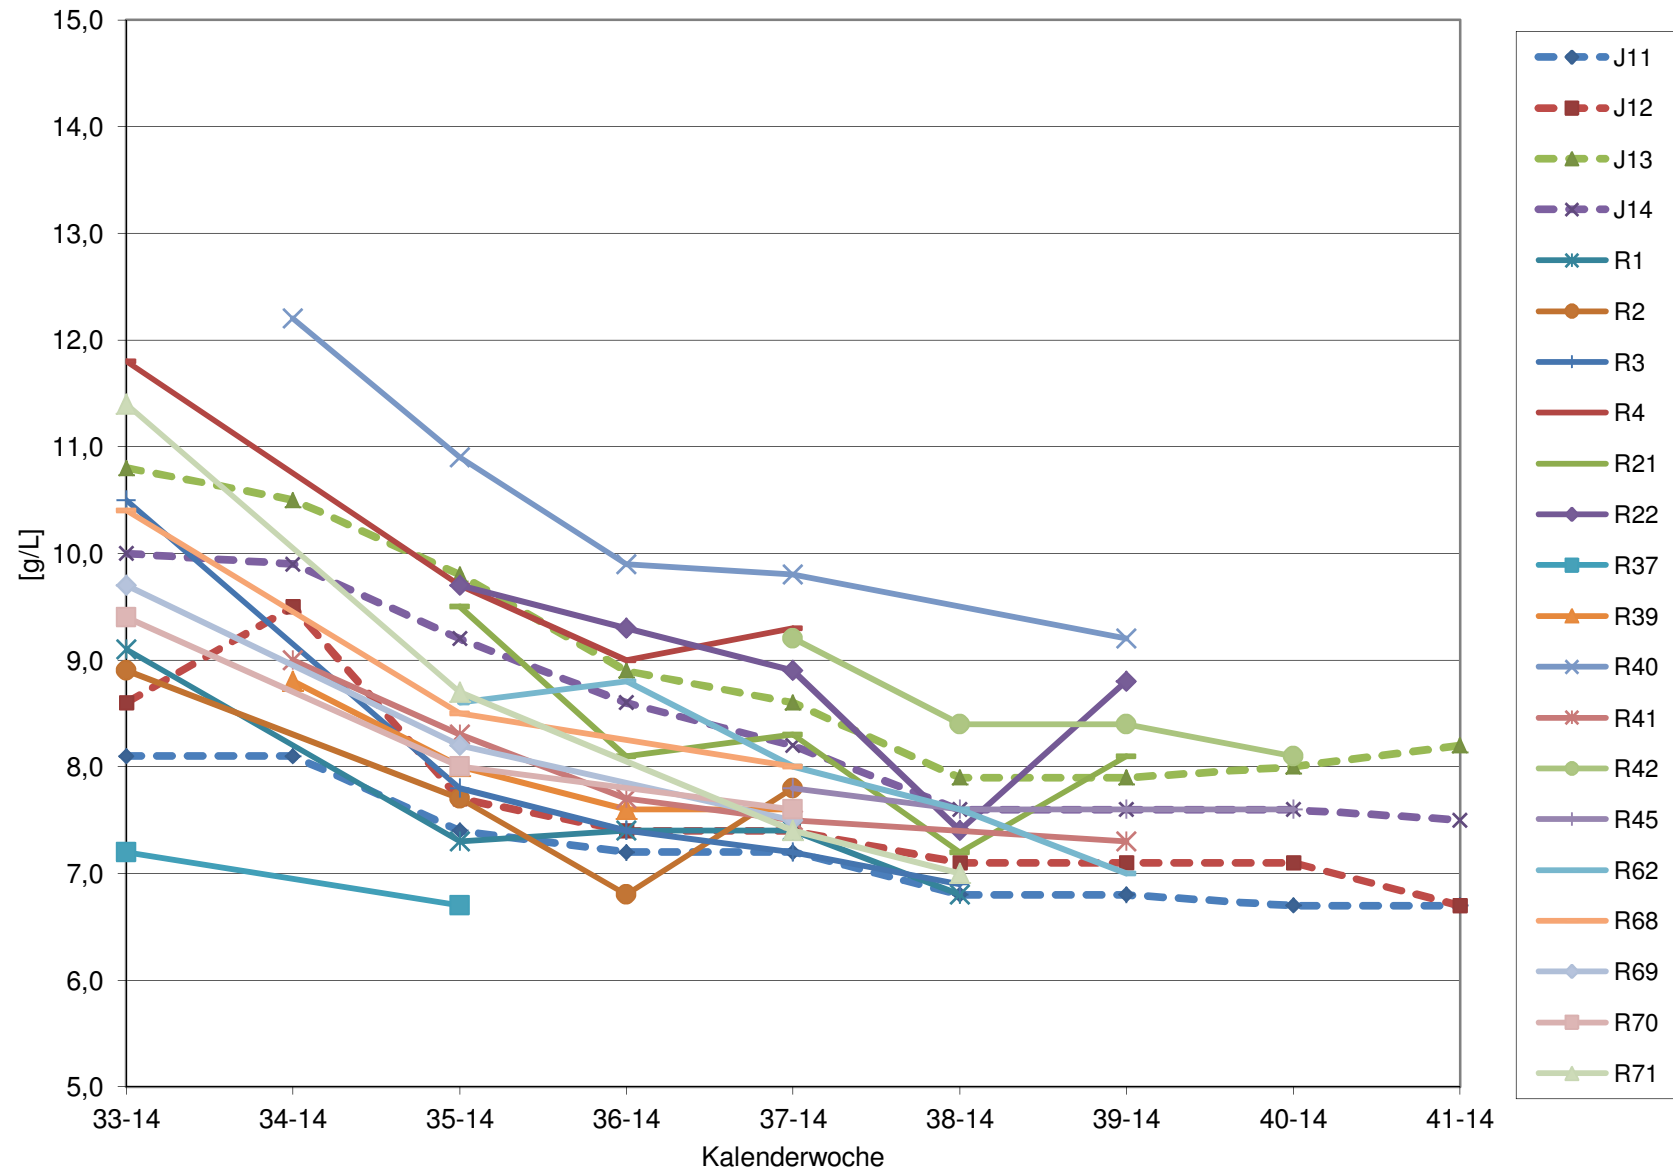

KMW für Bgld

KMW für NÖ

KMW für Wien

titr. Säure für Bgld

titr. Säure für NÖ

titr. Säure für Wien

pH für Bgld

pH für NÖ

pH für Wien

WS für Bgld

WS für NÖ

WS für Wien

ÄS für Bgld

ÄS für NÖ

ÄS für Wien

N (OPA NAC) für Bgld