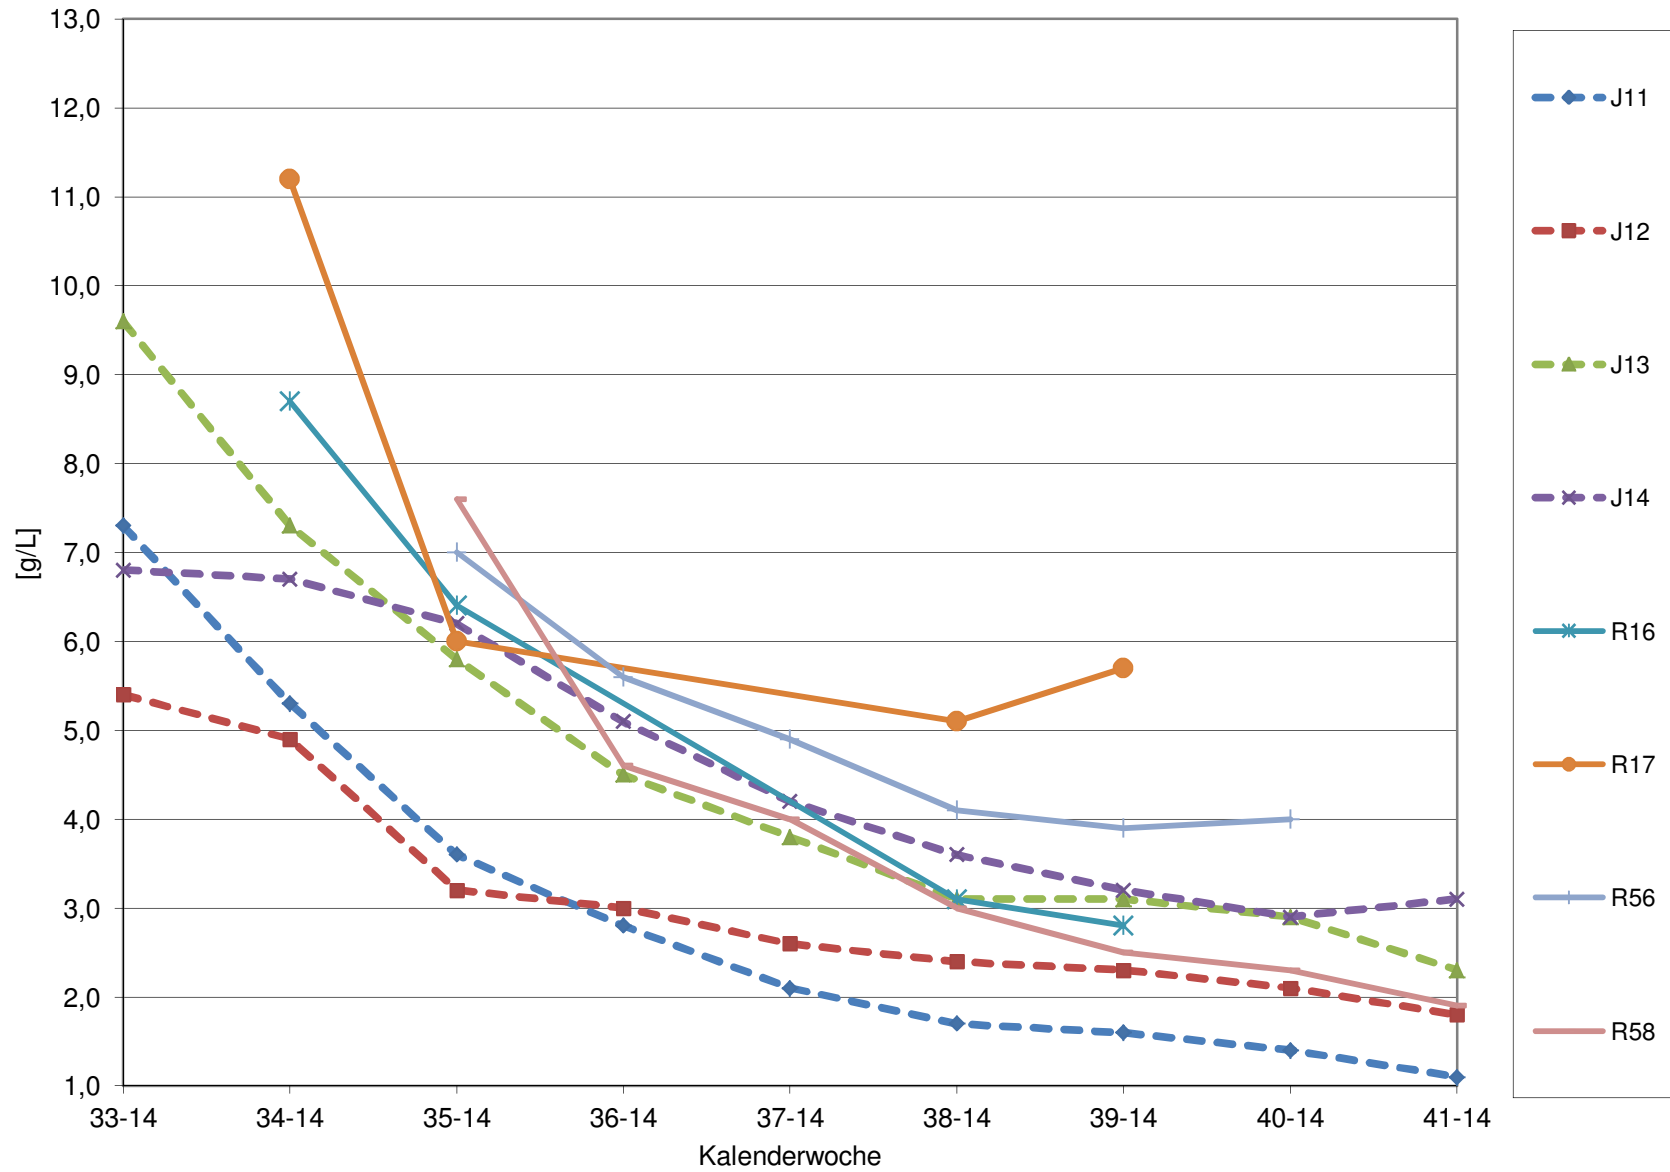

KMW für Bgld

KMW für NÖ

KMW für Wien

titr. Säure für Bgld

titr. Säure für NÖ

titr. Säure für Wien

pH für Bgld

pH für NÖ

pH für Wien

WS für Bgld

WS für NÖ

WS für Wien

ÄS für Bgld

ÄS für NÖ

ÄS für Wien

N (OPA NAC) für Bgld