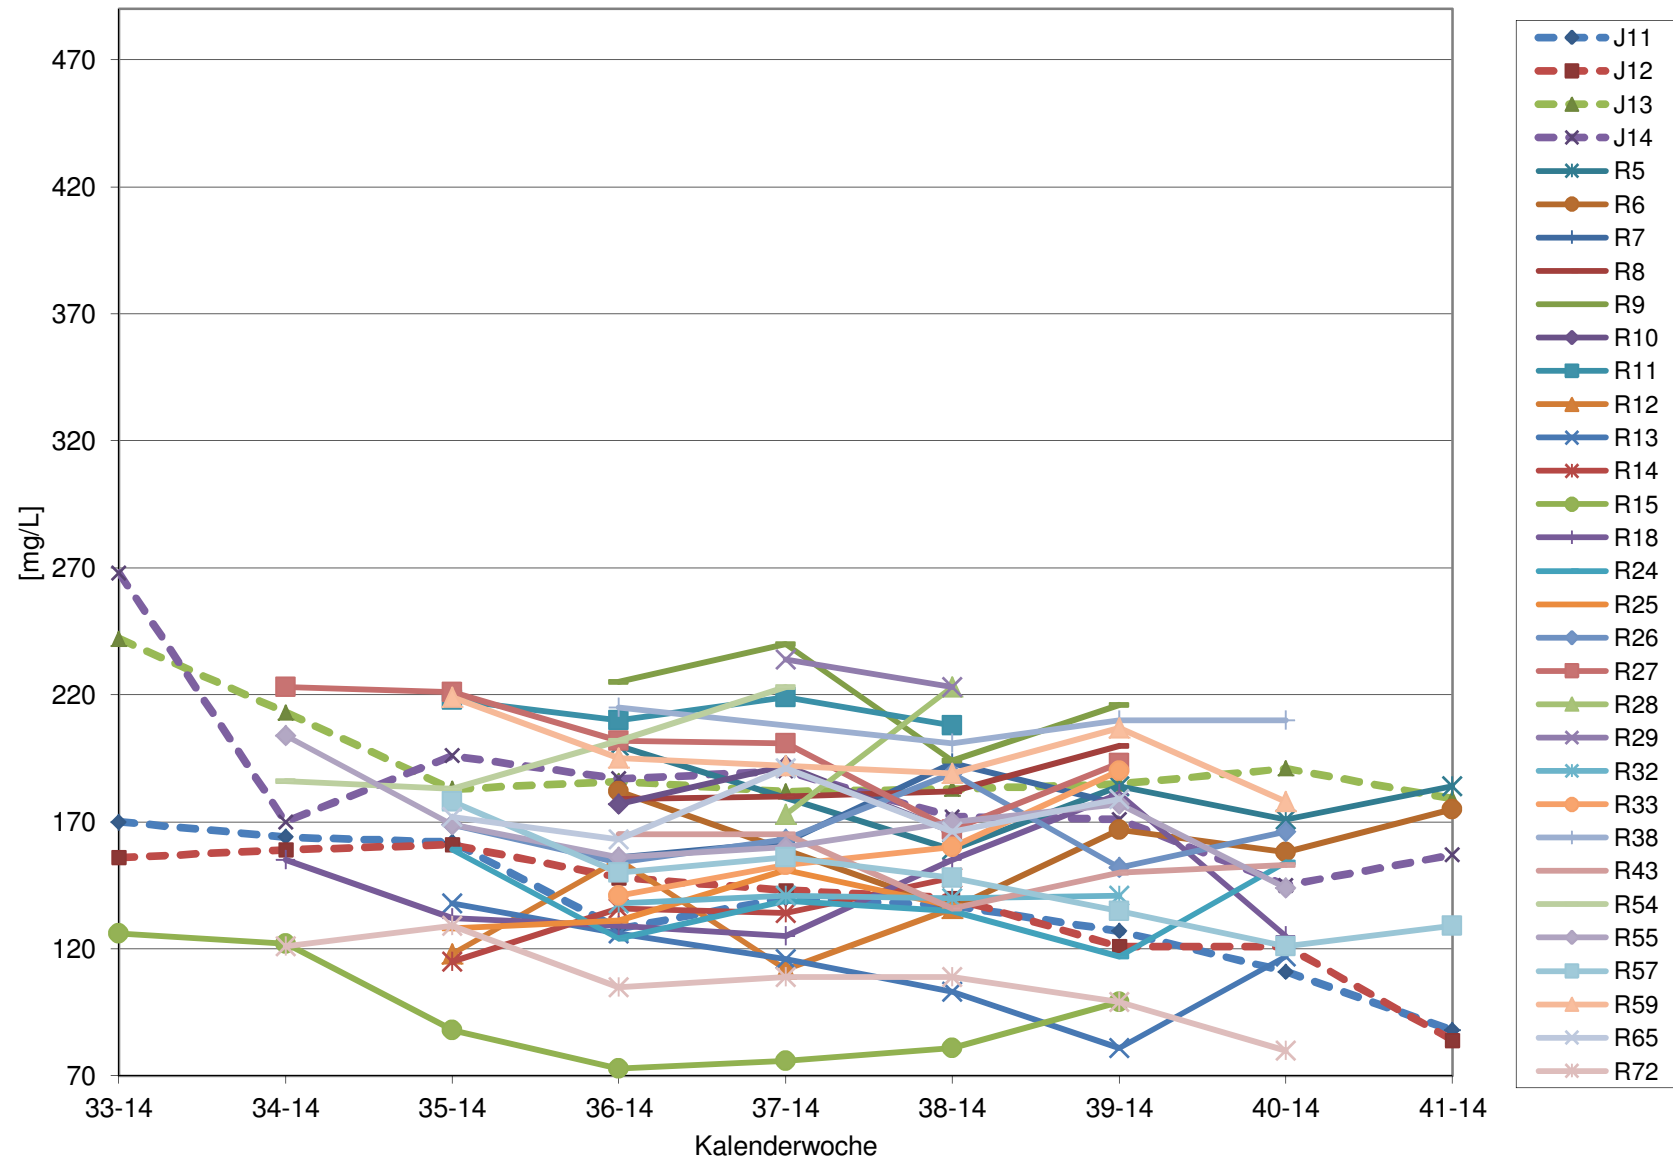

N (OPA NAC) für NÖ