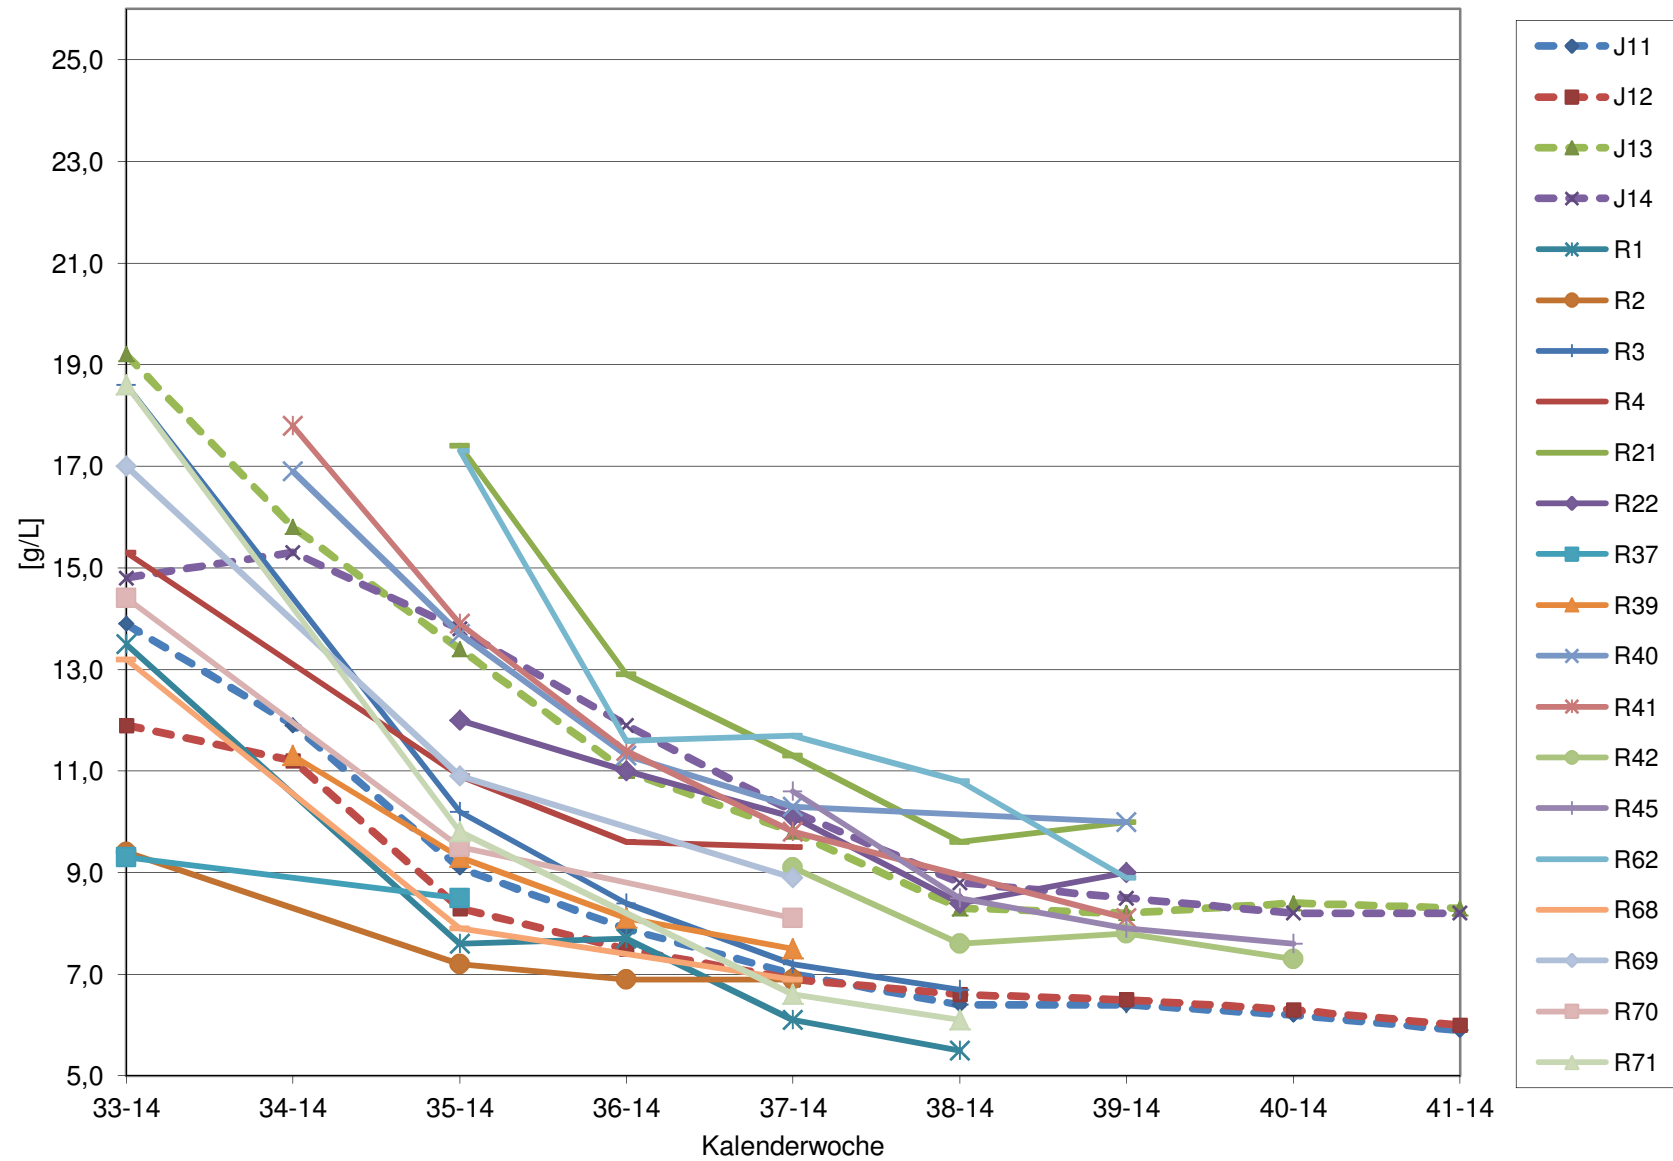

KMW für Bgld

KMW für NÖ

KMW für Wien

titr. Säure für Bgld

titr. Säure für NÖ

titr. Säure für Wien

pH für Bgld

pH für NÖ

pH für Wien

WS für Bgld

WS für NÖ

WS für Wien

ÄS für Bgld

ÄS für NÖ

ÄS für Wien

N (OPA NAC) für Bgld