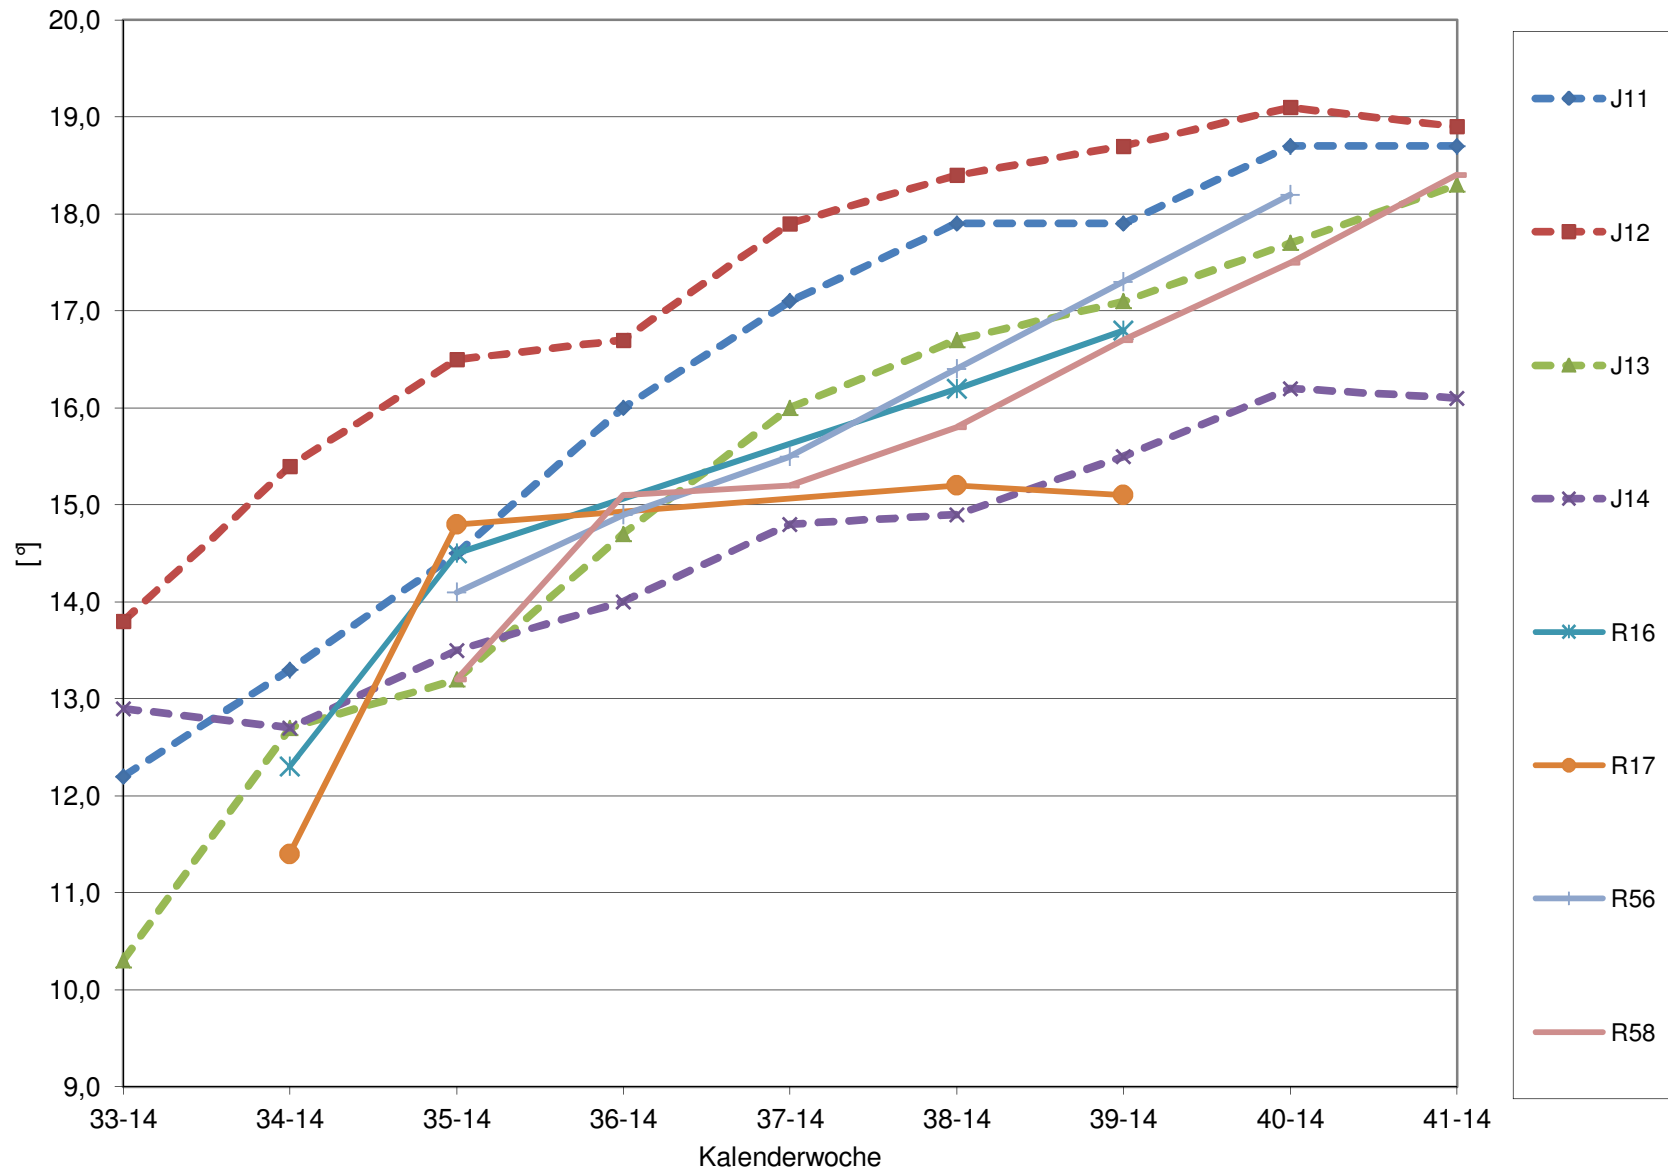

KMW für Bgld

KMW für NÖ

KMW für Wien

titr. Säure für Bgld

titr. Säure für NÖ

titr. Säure für Wien

pH für Bgld

pH für NÖ

pH für Wien

WS für Bgld

WS für NÖ

WS für Wien

ÄS für Bgld

ÄS für NÖ

ÄS für Wien

N (OPA NAC) für Bgld