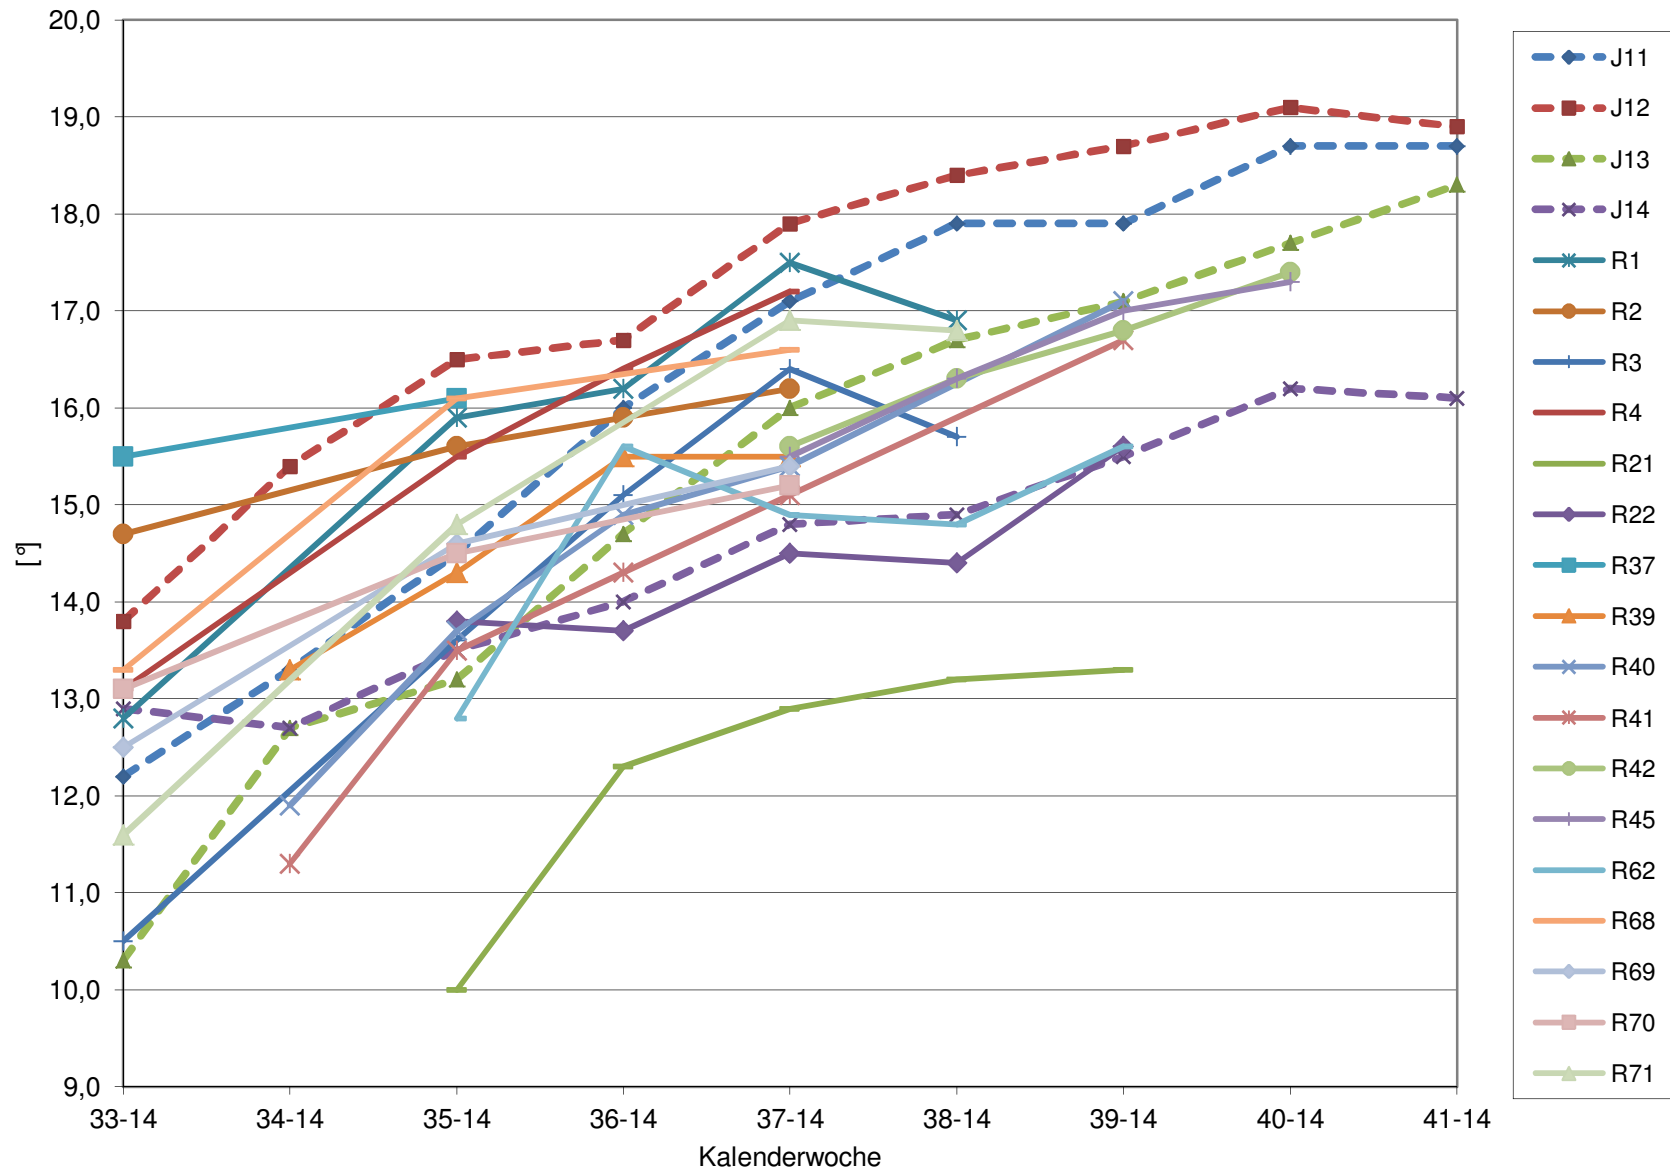

KMW für Bgld

KMW für NÖ

KMW für Wien

titr. Säure für Bgld

titr. Säure für NÖ

titr. Säure für Wien

pH für Bgld

pH für NÖ

pH für Wien

WS für Bgld

WS für NÖ

WS für Wien

ÄS für Bgld

ÄS für NÖ

ÄS für Wien

N (OPA NAC) für Bgld