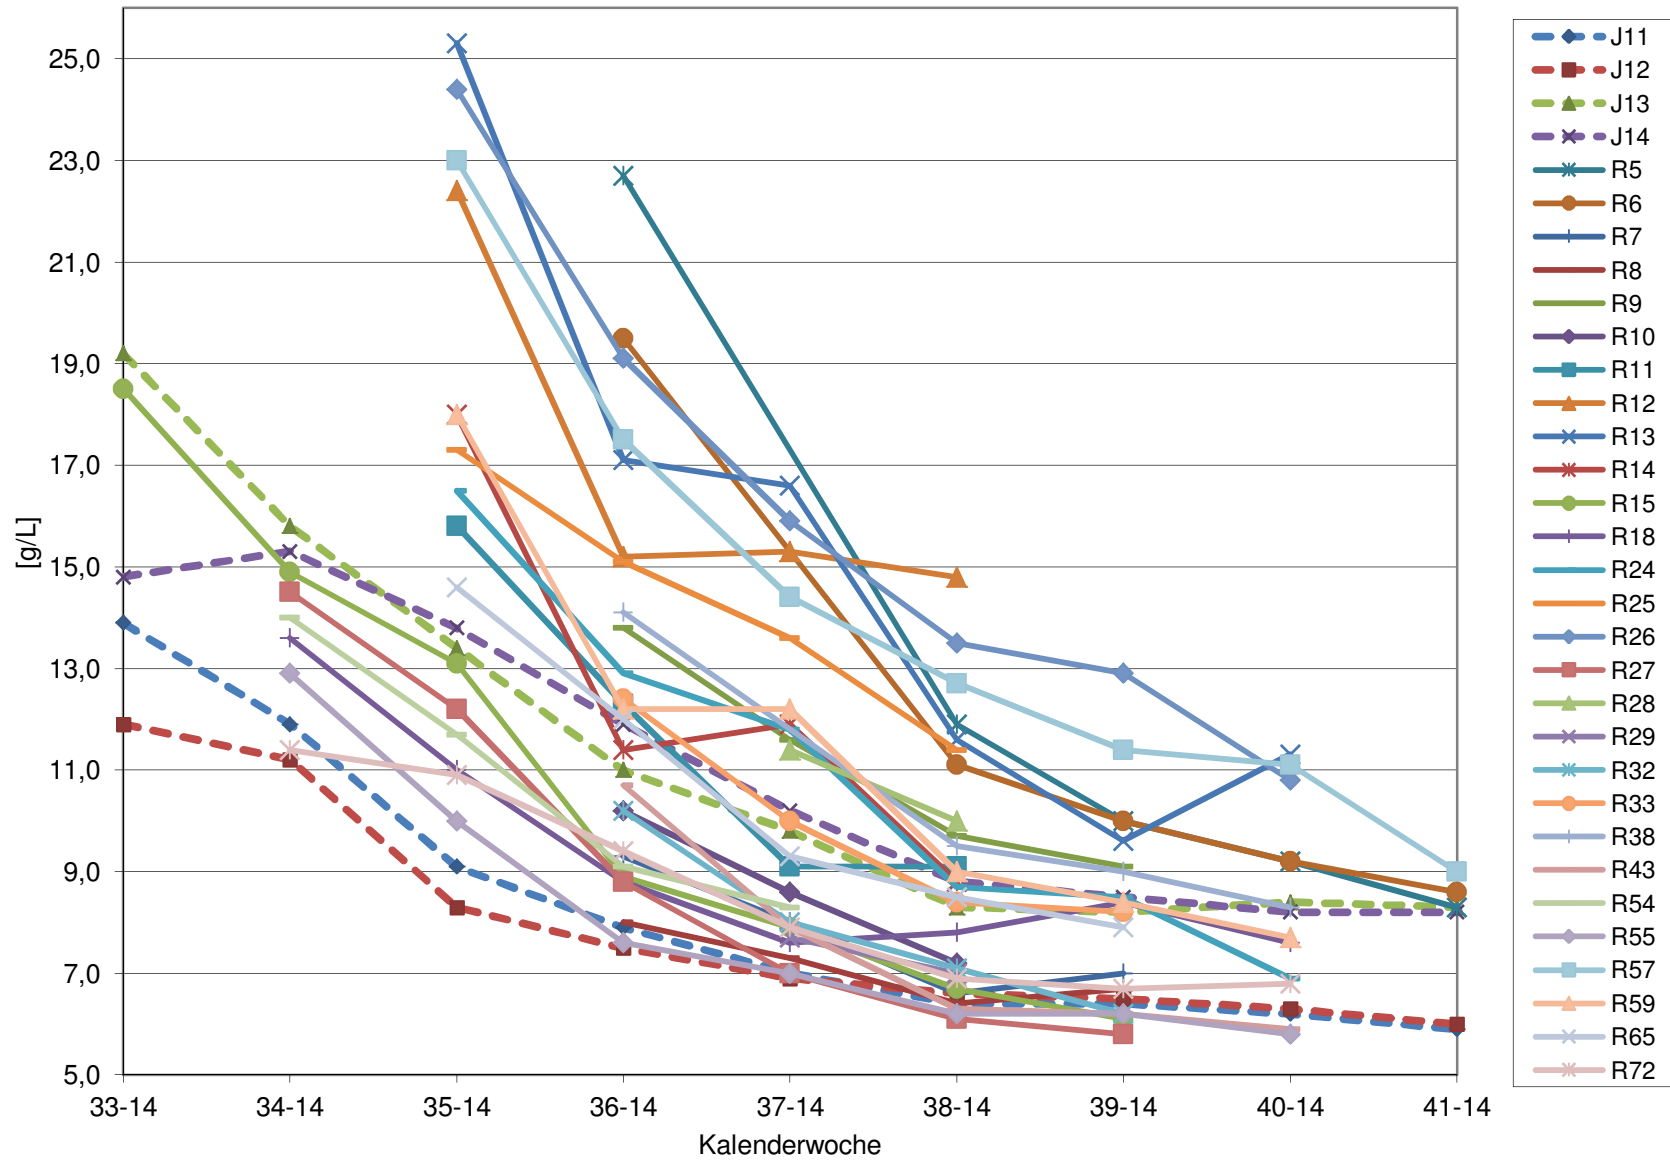

KMW für Bgld

KMW für NÖ

KMW für Wien

titr. Säure für Bgld

titr. Säure für NÖ

titr. Säure für Wien

pH für Bgld

pH für NÖ

pH für Wien

WS für Bgld

WS für NÖ

WS für Wien

ÄS für Bgld

ÄS für NÖ

ÄS für Wien

N (OPA NAC) für Bgld