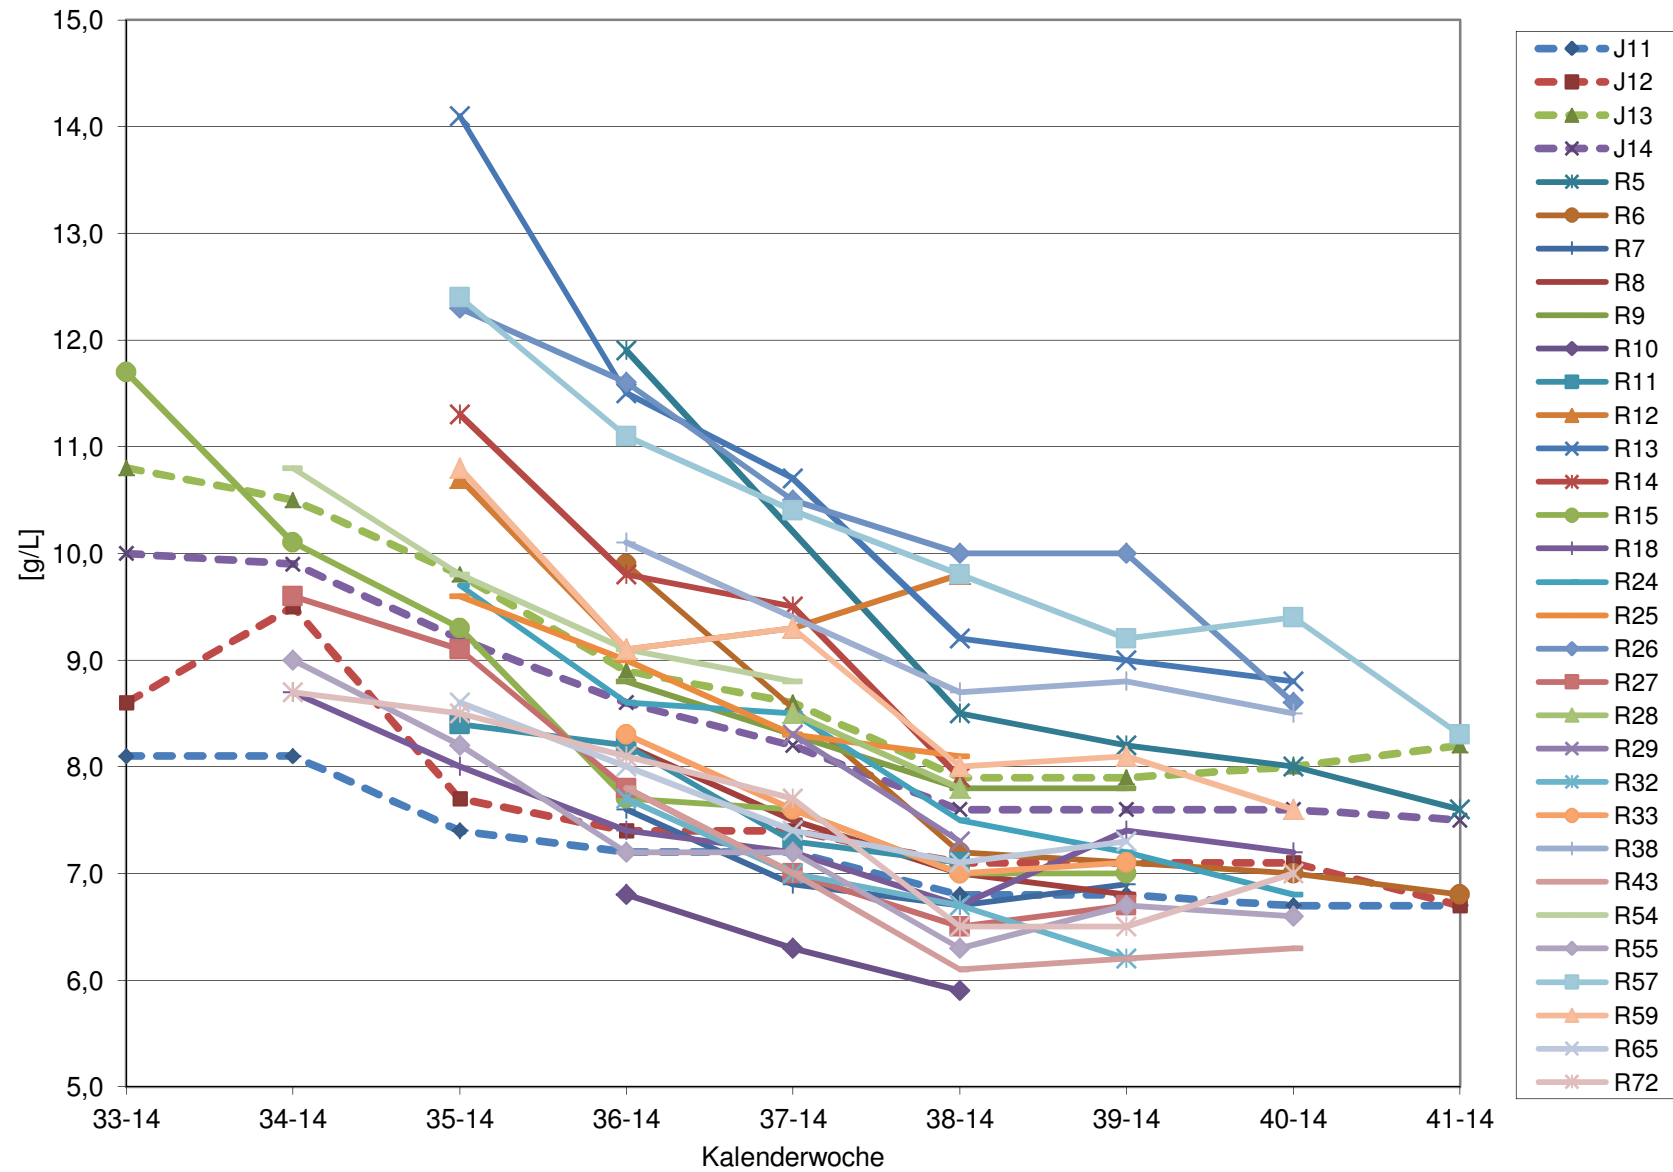

KMW für Bgld

KMW für NÖ

KMW für Wien

titr. Säure für Bgld

titr. Säure für NÖ

titr. Säure für Wien

pH für Bgld

pH für NÖ

pH für Wien

WS für Bgld

WS für NÖ

WS für Wien

ÄS für Bgld

ÄS für NÖ

ÄS für Wien

N (OPA NAC) für Bgld