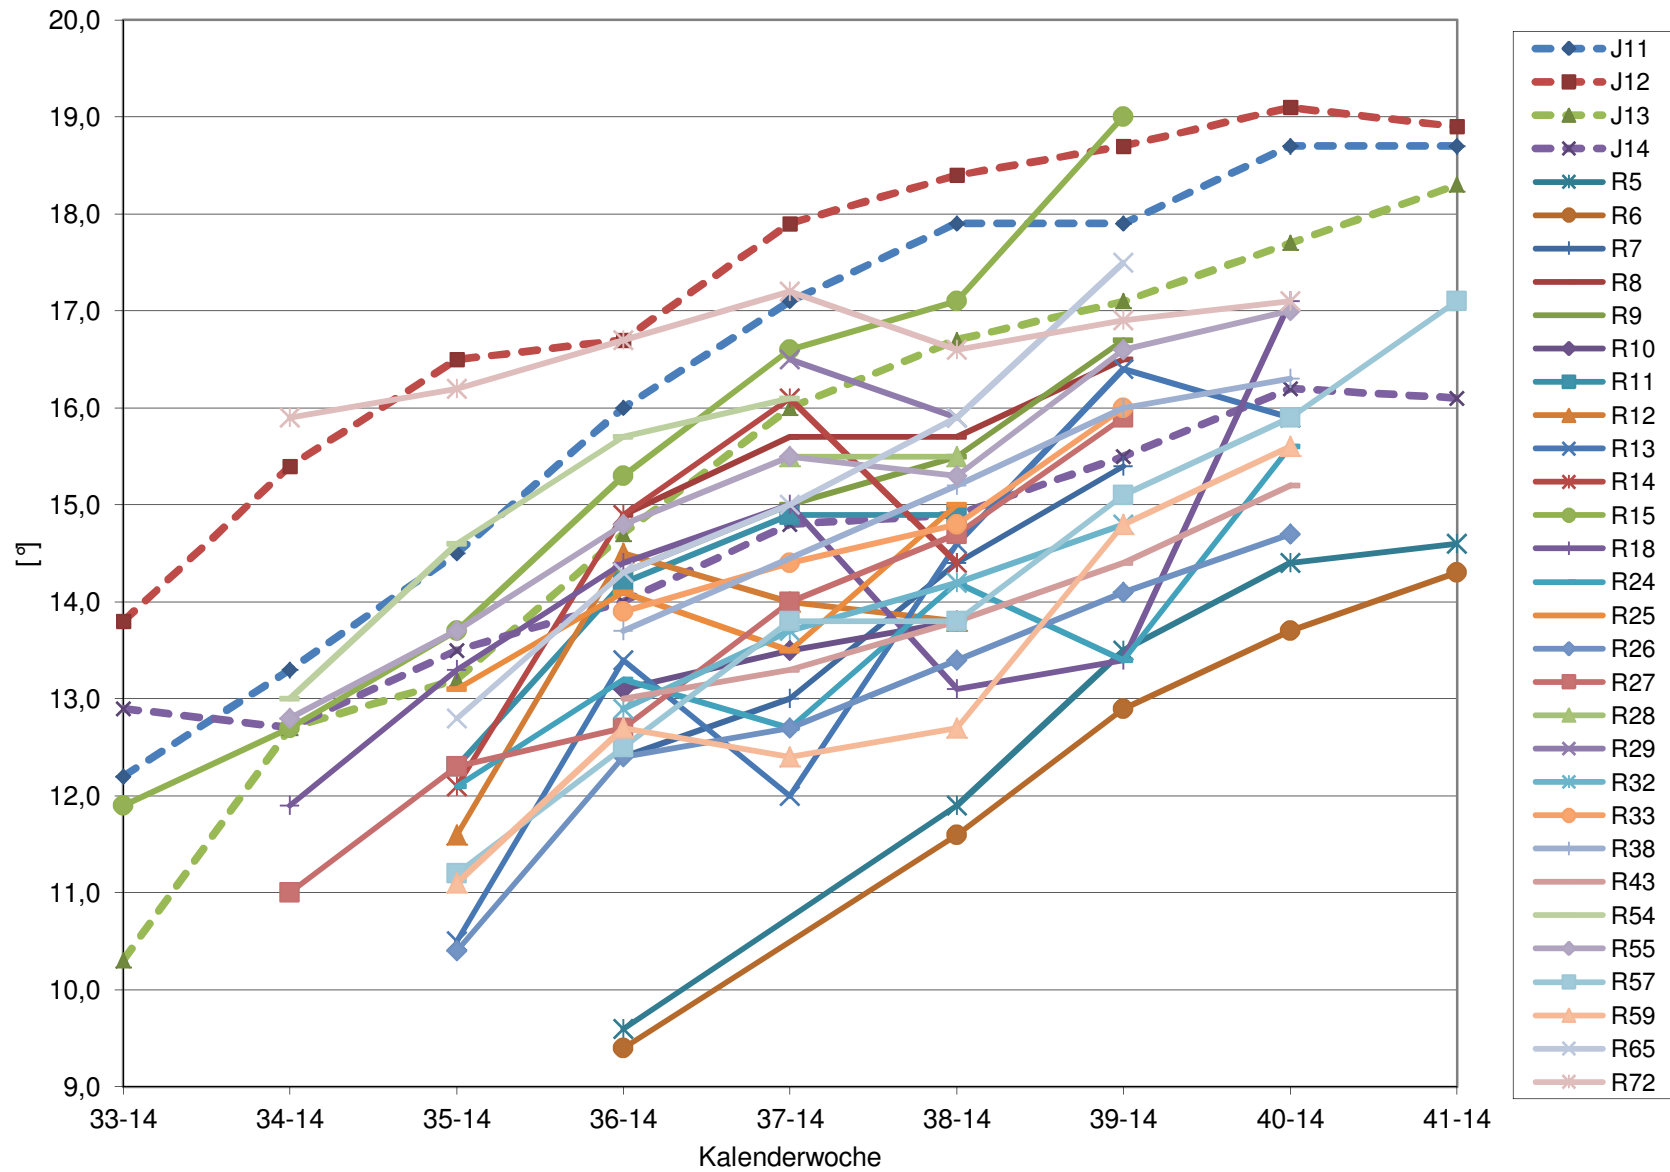

KMW für Bgld

KMW für NÖ

KMW für Wien

titr. Säure für Bgld

titr. Säure für NÖ

titr. Säure für Wien

pH für Bgld

pH für NÖ

pH für Wien

WS für Bgld

WS für NÖ

WS für Wien

ÄS für Bgld

ÄS für NÖ

ÄS für Wien

N (OPA NAC) für Bgld