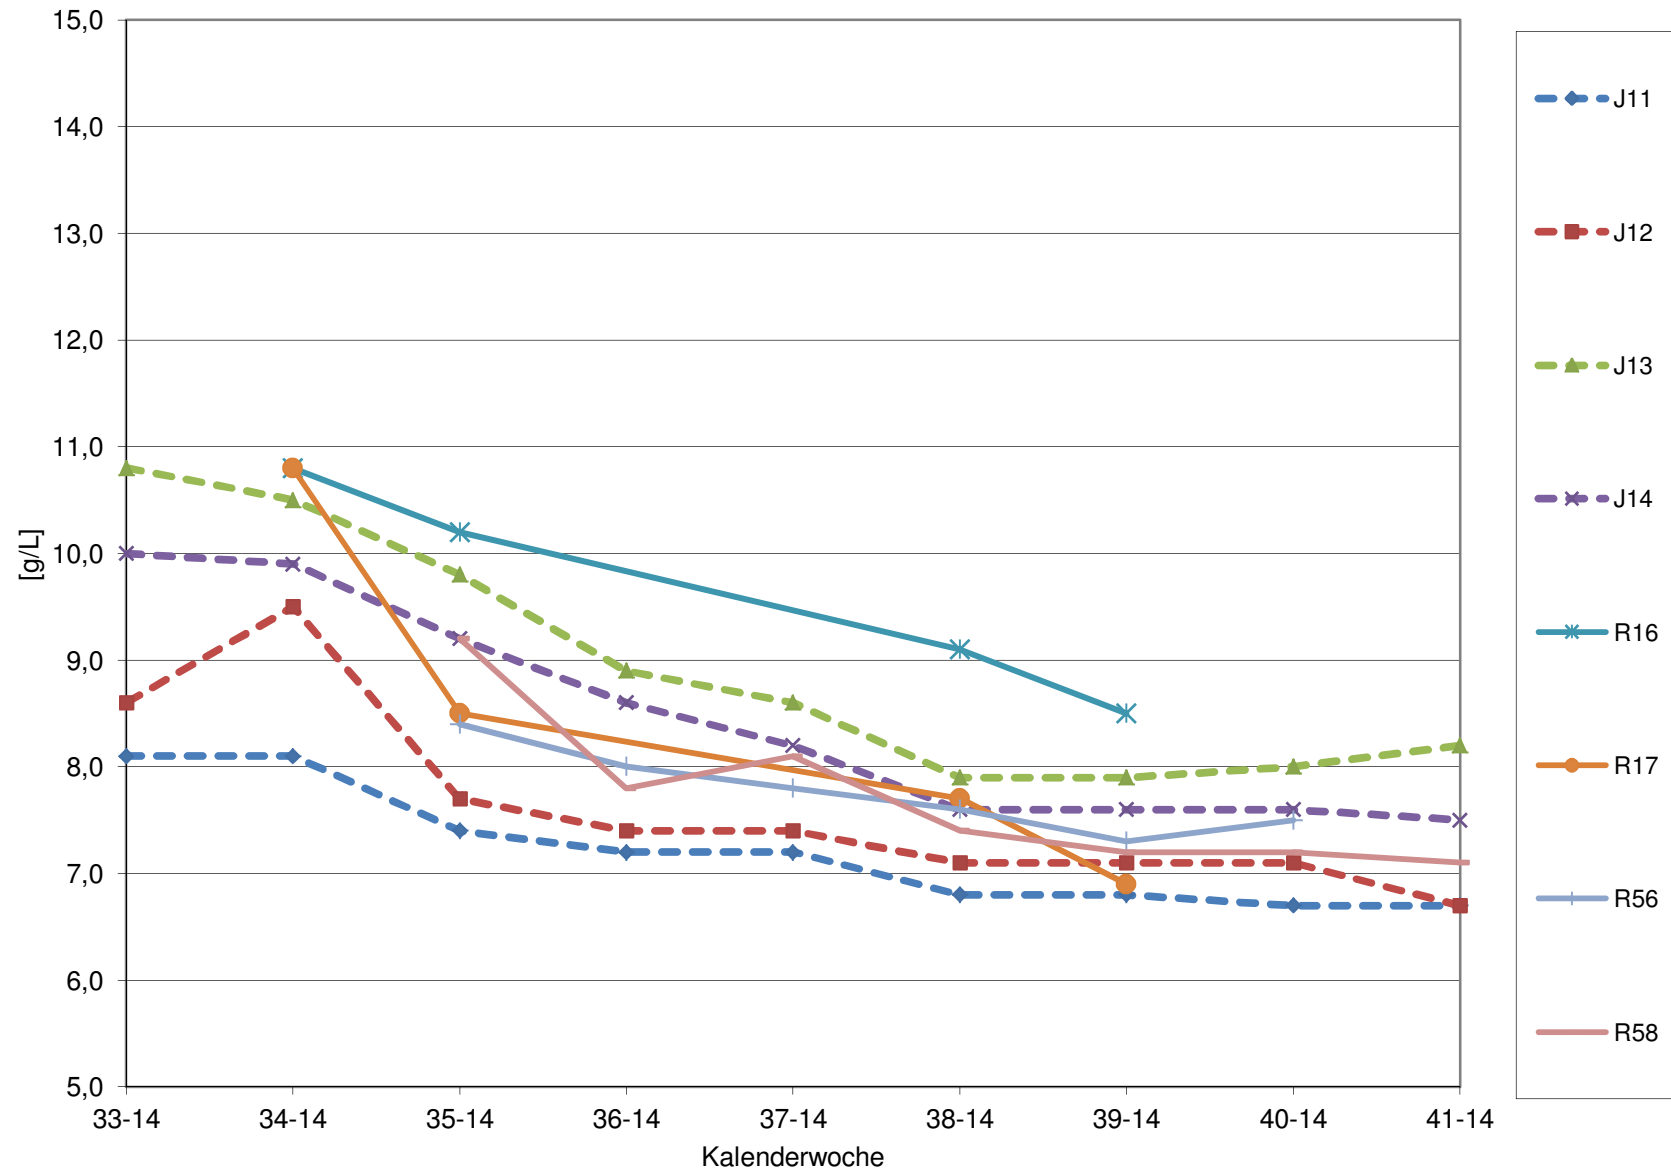

KMW für Bgld

KMW für NÖ

KMW für Wien

titr. Säure für Bgld

titr. Säure für NÖ

titr. Säure für Wien

pH für Bgld

pH für NÖ

pH für Wien

WS für Bgld

WS für NÖ

WS für Wien

ÄS für Bgld

ÄS für NÖ

ÄS für Wien

N (OPA NAC) für Bgld